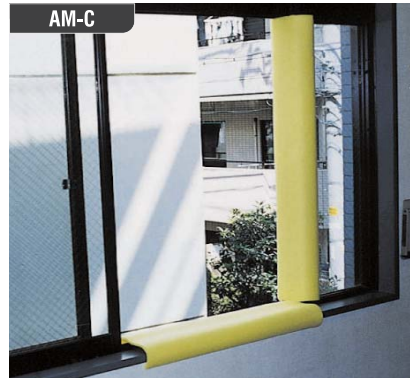

マルチカバー

名称	規格	色	入数
マルチカバー	9t×68φ×86φ×1700L	黄	30

- 柱・鴨居・手すり等あらゆる箇所の養生に最適。
- スポンジ製品の為、クッション性抜群で優しくガードします。