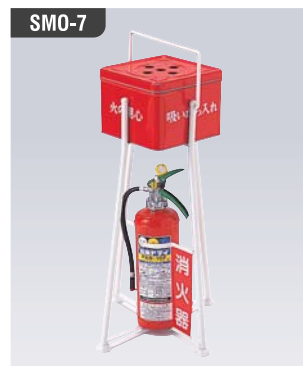

消火器ボックス
消火器×1本用

消火器ボックス
消火器×2本用

消火器置場
YA-S1：消火器×1本用 YA-S2：消火器×2本用

シグナルスタンドECO
サイズ：H785mm×W210mm×D215mm

消火器設置型灰皿
10型消火器用

スタンド灰皿(水皿付)
容量：6.4L 重量：1.8kg 水皿付

クランプ式灰皿
容量：6.4L 重量：1.8kg クランプ付

すいから収集缶
口径223mm×深さ295mm 容量：8.2L