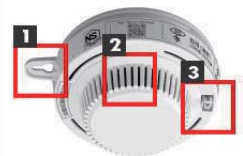

消火バケツ
口径276mm×深さ203mm 容量：8L

消火器キャッチャー
消火器を単管に設置できます。縦向き・横向きどちらでも使用可能。

住宅用火災警報器 けむピー

火災感知性能：煙式/光電型 使用温度範囲：0~40℃ 質量：約100g サイズ：φ106mm×52mm

住宅用火災警報器(煙感知式)けむピーは工事不要で取付簡単!

- 1 面倒な配線工事は不要! 天井や壁にドライバー1本で取り付け可能。
- 2 煙を感知し火災を早期発見! 就寝中でもアラームでお知らせします。
- 3 確実に安全を守る安心機能付! 試験ボタンで動作テストが簡単。