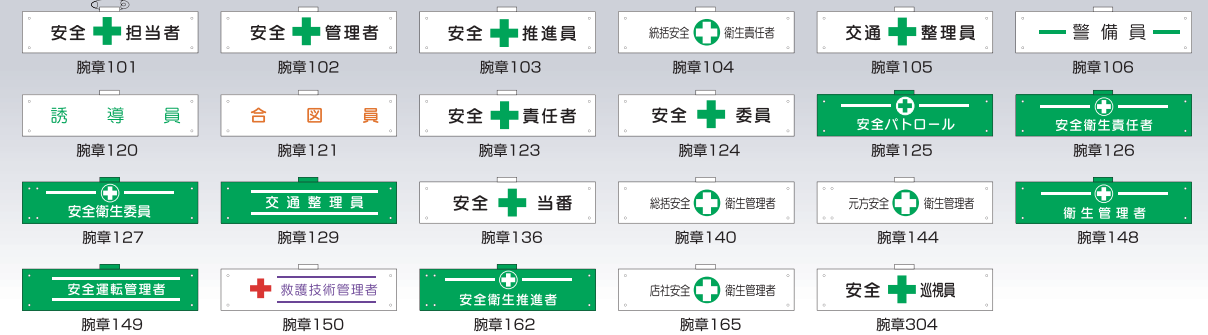

腕章各種

安全管理関係腕章

サイズ：H90mm×W400mm (カバー無し) H90mm×W360mm (カバー付き)