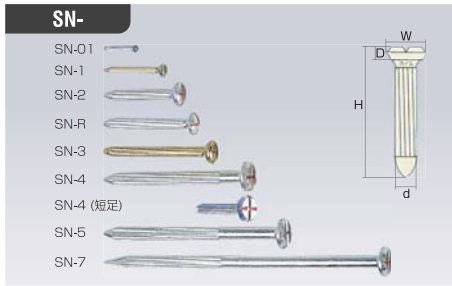

測量用鉄・ベース

測量ネイル

コンクリート道から砂利道まで幅広い用途に使用できる特殊鋼。

品番	サイズ	品番	サイズ
SN-01	H27×W6×D2×d4φ	SN-4	H105×W20×D5×d9φ
SN-1	H43×W9×D3×d5φ	SN-4 (短定)	H25×W20×D5×d9φ
SN-R	H55×W15×D5×d7φ	SN-5	H130×W20×D5×d9φ
SN-2	H55×W15×D5×d7φ	SN-7	H205×W20×D5×d9φ
SN-R	H65×W15×D4×d7φ		
SN-3	H80×W15×D5×d7φ