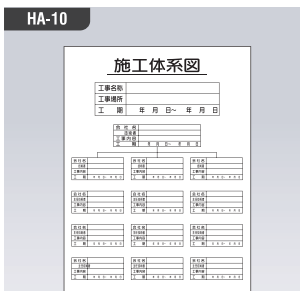

サイズ: 400mm×500mm 材質:クリーンエコボード

解体工事業者登録票

サイズ: 400mm×500mm 材質:クリーンエコボード

建築計画のお知らせ

サイズ: 900mm×900mm 材質:クリーンエコボード

施工体系図タテ

材質: クリーンエコボード

品番	サイズ
HA-10	900mm×600mm
HA-10S	600mm×450mm