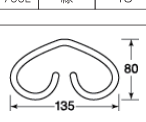

ネオステップ (階段養生)

名称	規格	色	入数
ネオステップ	910×220×40mm	青	40

- 屋内・屋外でも養生テープでカンタン施工。
- 発泡材使用のため、カットしても使用可能。