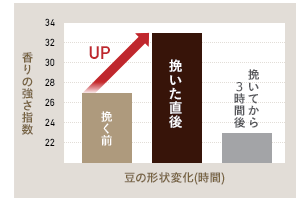

知床らうす海洋深層水

ピュアウォーターに、知床らうす海洋深層水から抽出した天然ミネラルをブレンドしました。
飲みやすく、まろやかな味わいです。
硬度：30

天上山

広島県唯一の清流「水内川」にそそぐ「石ヶ谷峡」の伏流水をナノテクノロジー「逆浸透膜」により磨き上げた新鮮で飲みやすい天然水です。
硬度：0

エスプレッソマシン

ESAM1000SJ

全自動エスプレッソマシン デロンギマグニフィカ

ワンタッチでクレマたっぷりのエスプレッソを。

豆の形状変化と香りの関係性

(味香り戦略研究所調べ)

挽きたてだから
最高の香り

エスプレッソも
レギュラー
コーヒーも

世界に認められた
デザインと
使いやすさ

一杯40円の
コスト
パフォーマンス

挽きたてだから最高の香り

香り高いコーヒーは「豆から挽いて、すぐに抽出」が大切。デロンギ全自動エスプレッソマシンは、豆挽きから抽出まで、香りと旨みを最大限に引き出す技術を持っています。また、コーヒーの抽出量や濃さの調整も、つまみを回すだけの簡単設定です。