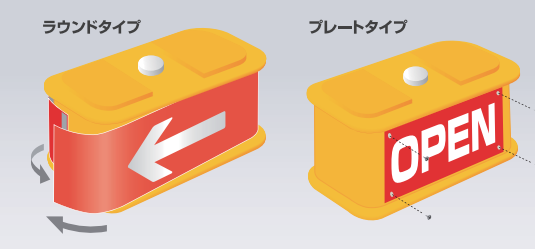

キュービックサイン

小さくても視認性抜群のコンパクトサイン！狭い場所でも効果抜群！

サイズ：本体W450×H226×D180mm 重さ：1kg（水満量時：14kg）
材料：本体 ポリエチレン樹脂 / 面版 PET(割れにくい樹脂)
※ラウンドフィルム面版とプレート面版をお選び下さい。