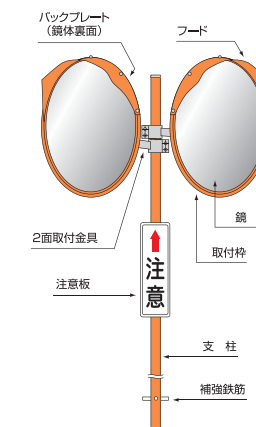

アクリルミラー

丈夫で明るく美しいメタクリル樹脂製ミラー。弊社カーブミラーの反射鏡はメタクリル樹脂でできています。ガラスと比較して、衝撃に対しては15倍以上、光の反射率も85%前後となり、ガラス鏡より明るく映り、しかも日光、雨、風など気候や自然現象に対して優れています。

ステンレスミラー

1.鏡は割れません。
鏡面は強靱なステンレス製ですから、投石や飛石にもくぼむことはありませんが、フシて飛散することはありません。
2.鮮明でヒズミがありません。
厳選されたステンレス板を用い、精密プレス・微粒子研磨によって、鏡面の仕上げをおこなっていますので、映像ヒズミがほとんどない上、反射率は60%前後を確保します。
3.錆びにくいミラーです。
金属製ですと錆びの心配がありますが、ステンレスミラーは強い酸にもおさらされにくく、塩害、排気ガスに対して優れた耐腐性を示します。

アクリルミラー (メタクリル樹脂製) ※角型450×600の鏡面寸法は500×600です。

品番	サイズ	品番	サイズ		
				一面鏡	二面鏡
A-600S	丸型 600φ	A-600W	丸型 600φ		
B-800S	丸型 800φ	B-800W	丸型 800φ		
C-1000S	丸型 1000φ	C-1000W	丸型 1000φ		
W-600S	角型 450×600	W-600W	角型 450×600		
W-800S	角型 600×800	W-800W	角型 600×800		

ステンレスミラー (ステンレス製) ※角型450×600の鏡面寸法は500×600です。

品番	サイズ	品番	サイズ		
				一面鏡	二面鏡
ST-600S	丸型 600φ	ST-600W	丸型 600φ		
ST-800S	丸型 800φ	ST-800W	丸型 800φ		
ST-1000S	丸型 1000φ	ST-1000W	丸型 1000φ		
STK-600S	角型 450×600	STK-600W	角型 450×600		
STK-800S	角型 600×800	STK-800W	角型 600×800		

支柱の選定 標準設計風速を40m/secとして、標準の支柱の選定は次の通りです。

種類		一面鏡の支柱			二面鏡の支柱		
		φ	t	L	φ	t	L
丸型	600φ	76.3	3.2	3,600	76.3	3.2	4,000
	800φ	76.3	3.2	4,000	89.1	3.2	4,400
	1000φ	89.1	3.2	4,400	101.6	4.2	4,800
角型	450×600□	76.3	3.2	3,600	76.3	3.2	4,000
	600×800□	76.3	3.2	4,000	89.1	3.2	4,400

注意板 ※注意板には、取付用バンド・ボルト・ナットを含みます。(取付バンド2個付)

品番	サイズ	材質	仕様
H-A	1.2×180×600	ボンデ鋼板	標準プロセス・全面反射
H-B	1.0×180×600	アルミ板	全面反射

カーブミラー取付金具