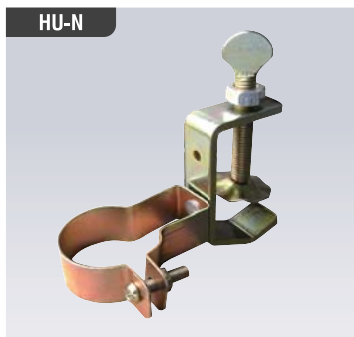

● 新設計のパルス点滅による視認効果大幅アップ。
● 視認性360度パノラマ!
● 全スケルトン仕様で新感覚!

CH-90R
セフティアイI型

サイズ：157mm×90mmφ 電源：3V電池
夜間自動点滅装置付

JH3-90BF
ジュニアスーパー

サイズ：240mm×90mmφ 電源：乾電池単一×2本
夜間自動点滅装置付

LH-120R
セフティソーラー

サイズ：H220mm×W85mm 電源：太陽電池
赤/丸レンズ 白