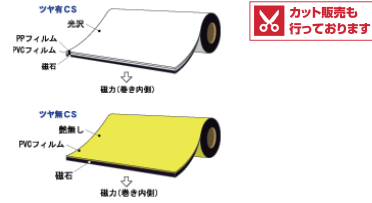

品番	サイズ	カラー
MGS-100SW	T0.8mm×W1,020mm×L10m	白 (つや消し)
MGS-100SR	T0.8mm×W1,020mm×L10m	赤 (つや消し)
MGS-100SB	T0.8mm×W1,020mm×L10m	青 (つや消し)
MGS-100SY	T0.8mm×W1,020mm×L10m	黄 (つや消し)
MGS-100SG	T0.8mm×W1,020mm×L10m	緑 (つや消し)
MGS-100DW	T0.8mm×W1,020mm×L10m	白 (つや有り)