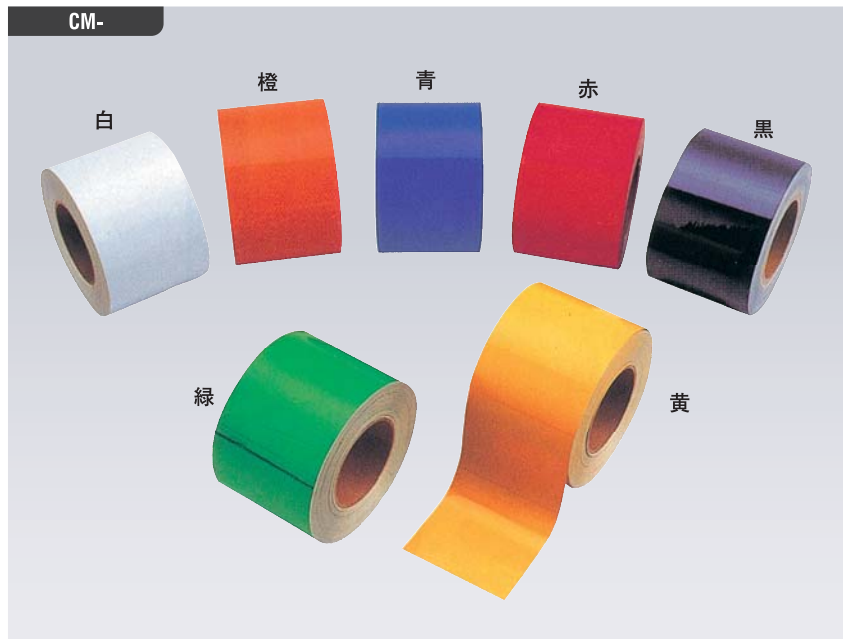

反射シート

品番	サイズ
CM-1000	W1,000mm×L46m
CM-500	W500mm×L46m
CM-200	W200mm×L46m
CM-100	W100mm×L46m
CM-50	W50mm×L46m
CM-30	W30mm×L46m
CM-20	W20mm×L46m
CM-15	W15mm×L46m
CM-10	W10mm×L46m
CM-5	W5mm×L23m
CM-60	W60mm×L46m (白・黄のみ)

ダイヤテープ

B-45 ダイヤテープ 黄/黒 45巾 サイズ：45mm巾 (0.2mm厚) × 10m 材質：アクリル系フィルム	B-90 ダイヤテープ 黄/黒 90巾 サイズ：90mm巾 (0.2mm厚) × 10m 材質：アクリル系フィルム	B-150 ダイヤテープ 黄/黒 150巾 サイズ：150mm巾 (0.2mm厚) × 10m 材質：アクリル系フィルム
R-45 ダイヤテープ 赤/白 45巾 サイズ：45mm巾 (0.2mm厚) × 10m 材質：アクリル系フィルム	R-90 ダイヤテープ 赤/白 90巾 サイズ：90mm巾 (0.2mm厚) × 10m 材質：アクリル系フィルム	R-150 ダイヤテープ 赤/白 150巾 サイズ：150mm巾 (0.2mm厚) × 10m 材質：アクリル系フィルム
G-45 ダイヤテープ 緑/白 45巾 サイズ：45mm巾 (0.2mm厚) × 10m 材質：アクリル系フィルム	G-90 ダイヤテープ 緑/白 90巾 サイズ：90mm巾 (0.2mm厚) × 10m 材質：アクリル系フィルム	G-150 ダイヤテープ 緑/白 150巾 サイズ：150mm巾 (0.2mm厚) × 10m 材質：アクリル系フィルム
Y-45 ダイヤテープ 赤/黄 45巾 サイズ：45mm巾 (0.2mm厚) × 10m 材質：アクリル系フィルム	Y-90 ダイヤテープ 赤/黄 90巾 サイズ：90mm巾 (0.2mm厚) × 10m 材質：アクリル系フィルム	Y-150 ダイヤテープ 赤/黄 150巾 サイズ：150mm巾 (0.2mm厚) × 10m 材質：アクリル系フィルム

ゼブラシート

Z-1-YB ゼブラシート 黄/黒 H410×W300 斜線2本	Z-1-YR ゼブラシート 黄/赤 H410×W300 斜線2本	Z-1-WR ゼブラシート 赤/白 H410×W300 斜線2本	Z-1-FYR ゼブラシート 蛍光黄/赤 H410×W300 斜線2本
Z-2-YB ゼブラシート 黄/黒 H410×W300 (の字)	Z-2-YR ゼブラシート 黄/赤 H410×W300 (の字)	Z-2-WR ゼブラシート 赤/白 H410×W300 (の字)	Z-2-FYR ゼブラシート 蛍光黄/赤 H410×W300 (の字)
Z-6-YB ゼブラシート 黄/黒 H310×W450 斜線4本	Z-6-YR ゼブラシート 黄/赤 H310×W450 斜線4本	Z-6-WR ゼブラシート 赤/白 H310×W450 斜線4本	Z-6-FYR ゼブラシート 蛍光黄/赤 H310×W450 斜線4本