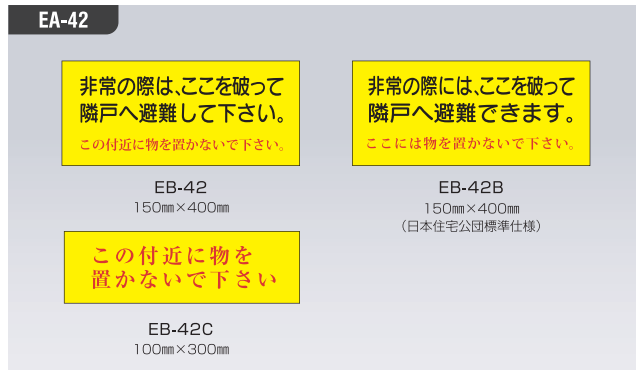

隣戸避難標識 (塩ビステッカー)

サイズ：150mm×400mm/100mm×300mm 材質：塩ビステッカー製