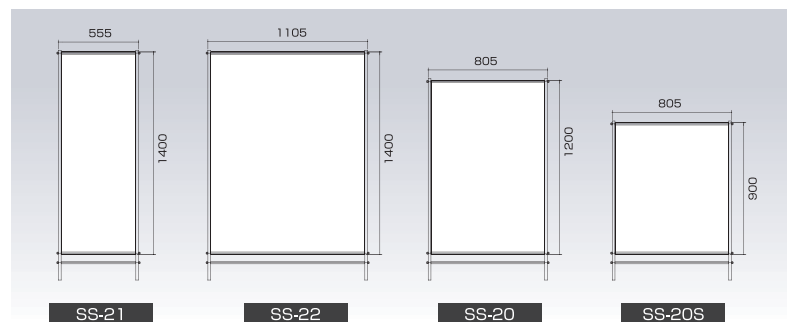

国土交通省
NETIS
NO. CG-110025-A

シートスクリーン型で組立て簡単&安全設計!

シートメディアで安全設計! コンパクトに収納!
パーツ交換が可能! メッシュ・反射文字も対応!

国土交通省 新技術情報提供システム
NETIS 登録製品 スクリーンサイン
NO. CG-110025-A

ターボリシートメディア取替式の安全設計看板です。メディアを差し込むだけの簡単設計で、パーツの交換も自由自在! また、豊富な種類から用途に応じたターボリシートを選べます。

スクリーンサイン各種

SS-B: 高輝度反射ターボリ SS-M: メッシュターボリ SS: ターボリ サイズ: H1400mm×W550/1100mm

スクリーンサイン無地看板

ターボリシート・メッシュターボリ・反射ターボリなど、用途に応じてお選び頂けるメディアの中からオリジナルのスクリーンサインが製作可能。
※インクジェットプリンタでの全面印刷対応。

品番	サイズ
SS-21	H1400mm×W 550mm
SS-22	H1400mm×W1100mm
SS-20	H1200mm×W 800mm
SS-20S	H 900mm×W 800mm
SS-23	H1400mm×W 280mm