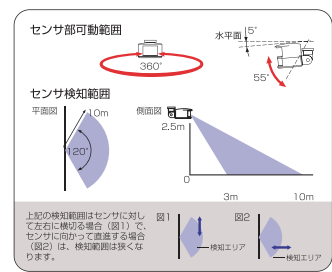

音声合成内蔵型センサ付回転灯

音声合成に報知機能を一体化。高性能型のセンサ付き回転灯。

サイズ：φ162 重量：2.4kg 定格電圧：AC100V 50/60Hz
許容電圧範囲：AC90~110V 動作周囲温度：-10~45℃
トータル録音時間：最大16秒 音圧レベル：最大105d (at 1m)
センサー検知距離：約1m~10m 使用電池：CR2

- 回転灯と音声合成報知器とパッシブセンサを一体化しました。
- センサ部分は可動式で検知範囲を自由に変更できます。簡単に感度の調整もできます。防滴構造で屋外でも使用できます。
- 音量は最大105dB (at 1m) の大音量、内蔵ボリュームで調節が0~最大可能です。
- 付属の専用取付け金具で、壁面への取付けに便利です。
- パッシブセンサが検知すると回転灯と音声で威嚇・報知します。