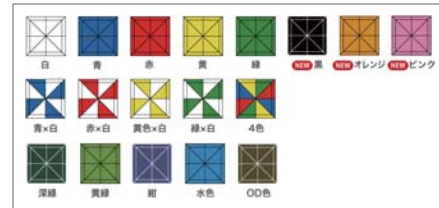

カラーバリエーション KA-1/3/6Wサイズ