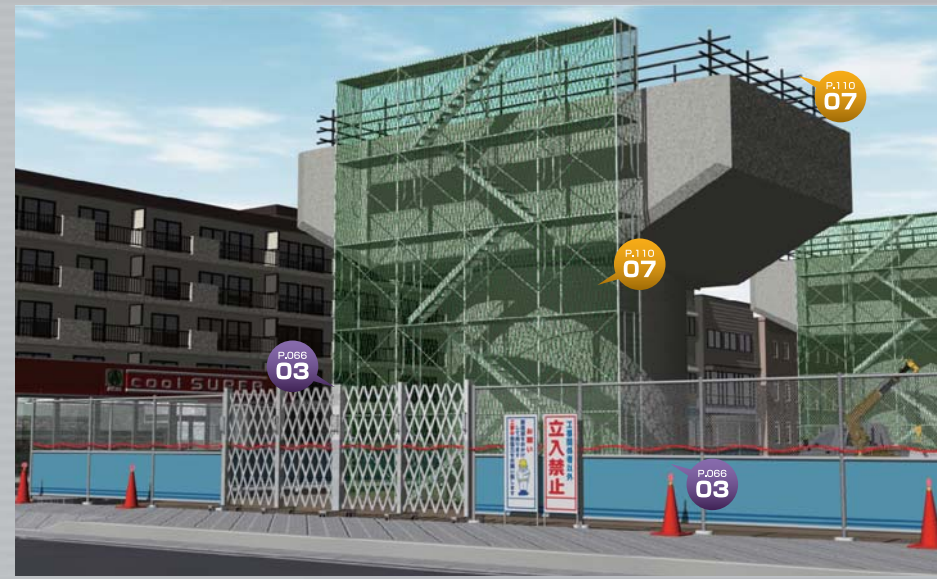

橋梁工事周辺イメージ

04 安全靴・安全帯
安全装着用品
安全靴 K-8533
安全帯(巻取式)
P.093 掲載

03 ゲート各種
工事安全機材
アルミゲート
P.083 掲載

03 仮囲い
工事安全機材
フラットウォール
P.083 掲載

07 ネット各種
養生・防災資材
安全ネット
グリーンネット
P.115 掲載

07 パイプ・クランプカバー
養生・防災資材
エコキャピカ
クランプカバー
P.112 掲載

07 鉄筋カバー
養生・防災資材
テーガード
スーパータイガード
P.112 掲載