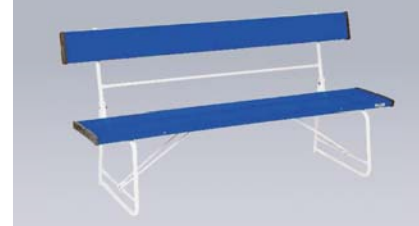

BC-300

樹脂製折りたたみベンチ

サイズ: H740mm×W1800mm×D516mm 重量: 16.6kg
カラー: 緑・青・木調