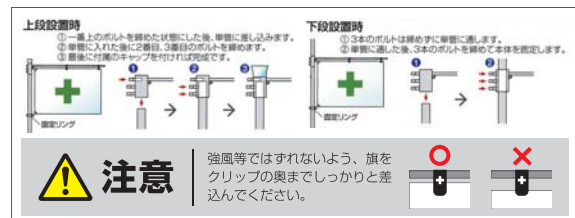

安全旗・吹流し・付属品各種

吹流し (小)

サイズ：300mmφ×W1200mm 材質：ポリエステル

吹流し (L)

サイズ：650mmφ×W2150mm 材質：ポリエステル

吹流し (S)

サイズ：470mmφ×W1500mm 材質：ポリエステル

吹流し標識 (小用)

サイズ：H600mm×W300mm

吹流し標識 (L用)

サイズ：H600mm×W450mm

吹流し標識 (S用)

サイズ：H600mm×W450mm

安全旗 (小・中)

サイズ (小)：H700mm×W1000mm
サイズ (中)：H900mm×W1200mm

安全衛生旗 (小・中)

サイズ (小)：H700mm×W1000mm
サイズ (中)：H900mm×W1200mm

衛生旗 (小・中)

サイズ (小)：H700mm×W1000mm
サイズ (中)：H900mm×W1200mm

日章旗 (小・中)

サイズ (小)：H700mm×W1000mm
サイズ (中)：H900mm×W1200mm

旗竿キャップ

ステンレス製で軽量、サビができません。
単管パイプに簡単に取り付けができます。

クリート

ステンレス製で軽量、サビができません。
開閉式なのでパイプの中間部からでも取付可能。

吹流し用具

サイズ：H100mm 材質：スチール
単管に差し込むだけのボルトオン装着。

クレモナロープ

サイズ：6mmφ×10m・200m巻
適度な柔軟性を持ち、扱いやすいロープです。

フラッグキーパー

対応旗幅：1000/1300/1500 材質：スチール
●3段階に伸縮するため、小さいサイズから大きいサイズまでの3種類の旗をフラッグキーパー1つで兼用できます。
●伸縮部にはロックピンを使用しているため、ワンタッチで伸縮ができます。
●ヒモ2カ所 (上下) とクリップ2カ所の4点留め。いつでもビシッ! とはためかせ、雨に濡れても社旗が見えなくなる事はありません。

カーブミラー各種

カーブミラー (アクリル製・ステンレス製)

アクリルミラー

丈夫で明るく美しいメタクリル樹脂製ミラー。弊社カーブミラーの反射鏡はメタクリル樹脂でできています。ガラスと比較して、衝撃に対しては15倍以上、光の反射率も85%前後となり、ガラス鏡より明るく映り、しかも日光、雨、風など気候や自然現象に対して優れています。

ステンレスミラー

1.鏡は割れません。
鏡面は強靱なステンレス製ですから、投石や飛石にもくぼむことはありませんが、フシて飛散することはありません。
2.鮮明でヒズミがありません。
厳選されたステンレス板を用い、精密プレス・微粒子研磨によって、鏡面の仕上げをおこなっていますので、映像ヒズミがほとんどない上、反射率は60%前後を確保します。
3.錆びにくいミラーです。
金属製ですと錆びの心配がありますが、ステンレスミラーは強い酸にもおさらされにくく、塩害、排気ガスに対して優れた耐腐性を示します。

アクリルミラー (メタクリル樹脂製) ※角型450×600の鏡面寸法は500×600です。

品番	サイズ	品番	サイズ		
				一面鏡	二面鏡
A-600S	丸型 600φ	A-600W	丸型 600φ		
B-800S	丸型 800φ	B-800W	丸型 800φ		
C-1000S	丸型 1000φ	C-1000W	丸型 1000φ		
W-600S	角型 450×600	W-600W	角型 450×600		
W-800S	角型 600×800	W-800W	角型 600×800		

ステンレスミラー (ステンレス製) ※角型450×600の鏡面寸法は500×600です。