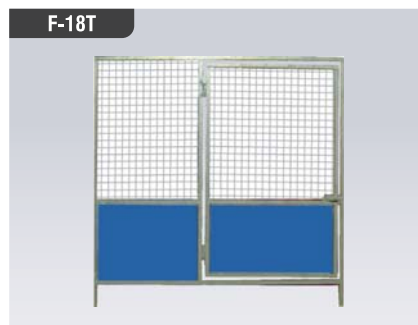

扉メッキフェンス

サイズ：1800mm×1800mm 材質：メッキ