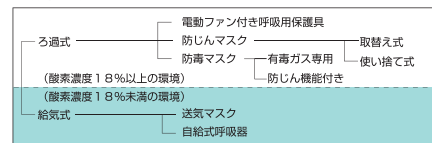

呼吸用保護具の区分

呼吸用保護具の種類 厚さ別規格の規格及びJIS T8105等を参考にまとめた以下のようになります

取替え式防じんマスクの区分

区分	粒子捕集効率 [%以上]	吸気抵抗^① [Pa(以下)]	排気抵抗^② [Pa(以下)]
DS2	NaCl	99.9	160
RL2	RS3	99.9	80
RL2	RS2	95.0	80
RL1	RS1	80.0	70

使い捨て式防じんマスクの区分

区分	粒子捕集効率 [%以上]	吸気抵抗^① [Pa(以下)]	排気抵抗^② [Pa(以下)]
DS2	NaCl	99.9	160
DS2	NaCl	99.9	80
DS2	NaCl	95.0	70
DS1	NaCl	80.0	60

粉じん等の種類及び作業内容に応じた防じんマスクの性能の区分

粉じん等の種類及び作業内容	防じんマスクの性能の区分
● 粉じん等の種類及び作業内容 ● 粉じん等の種類及び作業内容	RL3 RS3
● 粉じん等の種類及び作業内容 ● 粉じん等の種類及び作業内容	RL3 RS3 DL3 DS3 RL2 RS2 DL2 DS2
● 粉じん等の種類及び作業内容 ● 粉じん等の種類及び作業内容	RL3 RS3 DL3 DS3 RL2 RS2 DL2 DS2 RL1 RS1 DL1 DS1

● 粉じん等の種類及び作業内容
● 粉じん等の種類及び作業内容