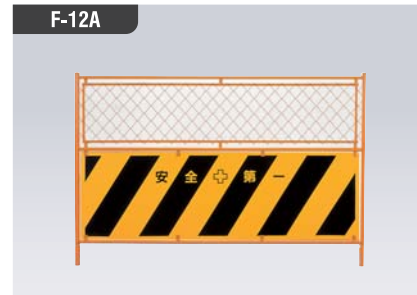

ガードフェンス1800

サイズ：H1800mm×W1800mm 材質：スチール

ガードフェンス1200

サイズ：H1200mm×W1800mm 材質：スチール

扉フェンス900

サイズ：H1800mm×W900mm 材質：スチール

扉フェンス1800

サイズ：H1800mm×W1800mm 材質：スチール