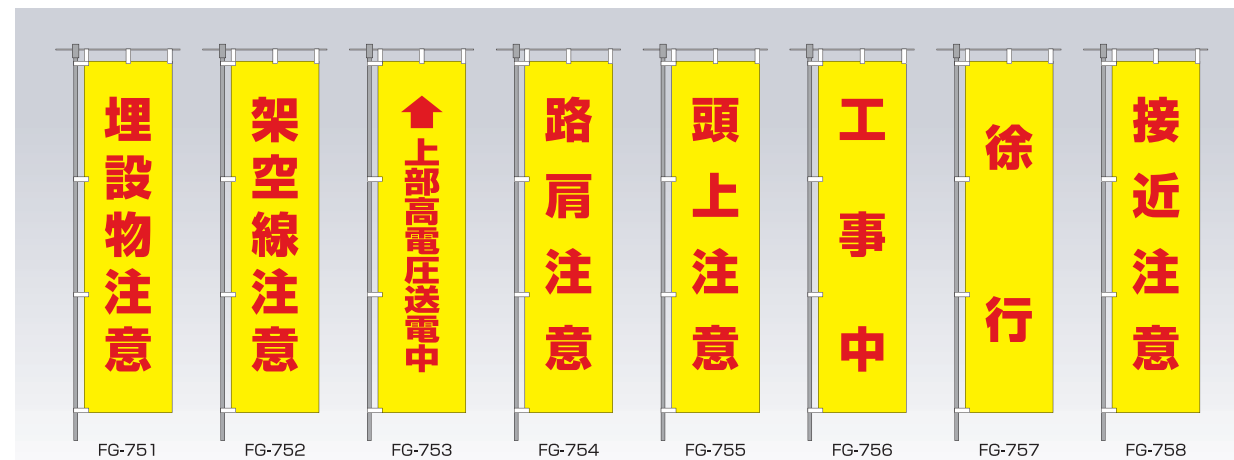

のぼり旗各種

FG- 蛍光のぼり旗

サイズ：H1500mm×W450mm 材質：テトロンボンジ製

MMT-P のぼり旗ポール

サイズ：H～3000mm

MMT-B のぼり旗台

重量：24kg