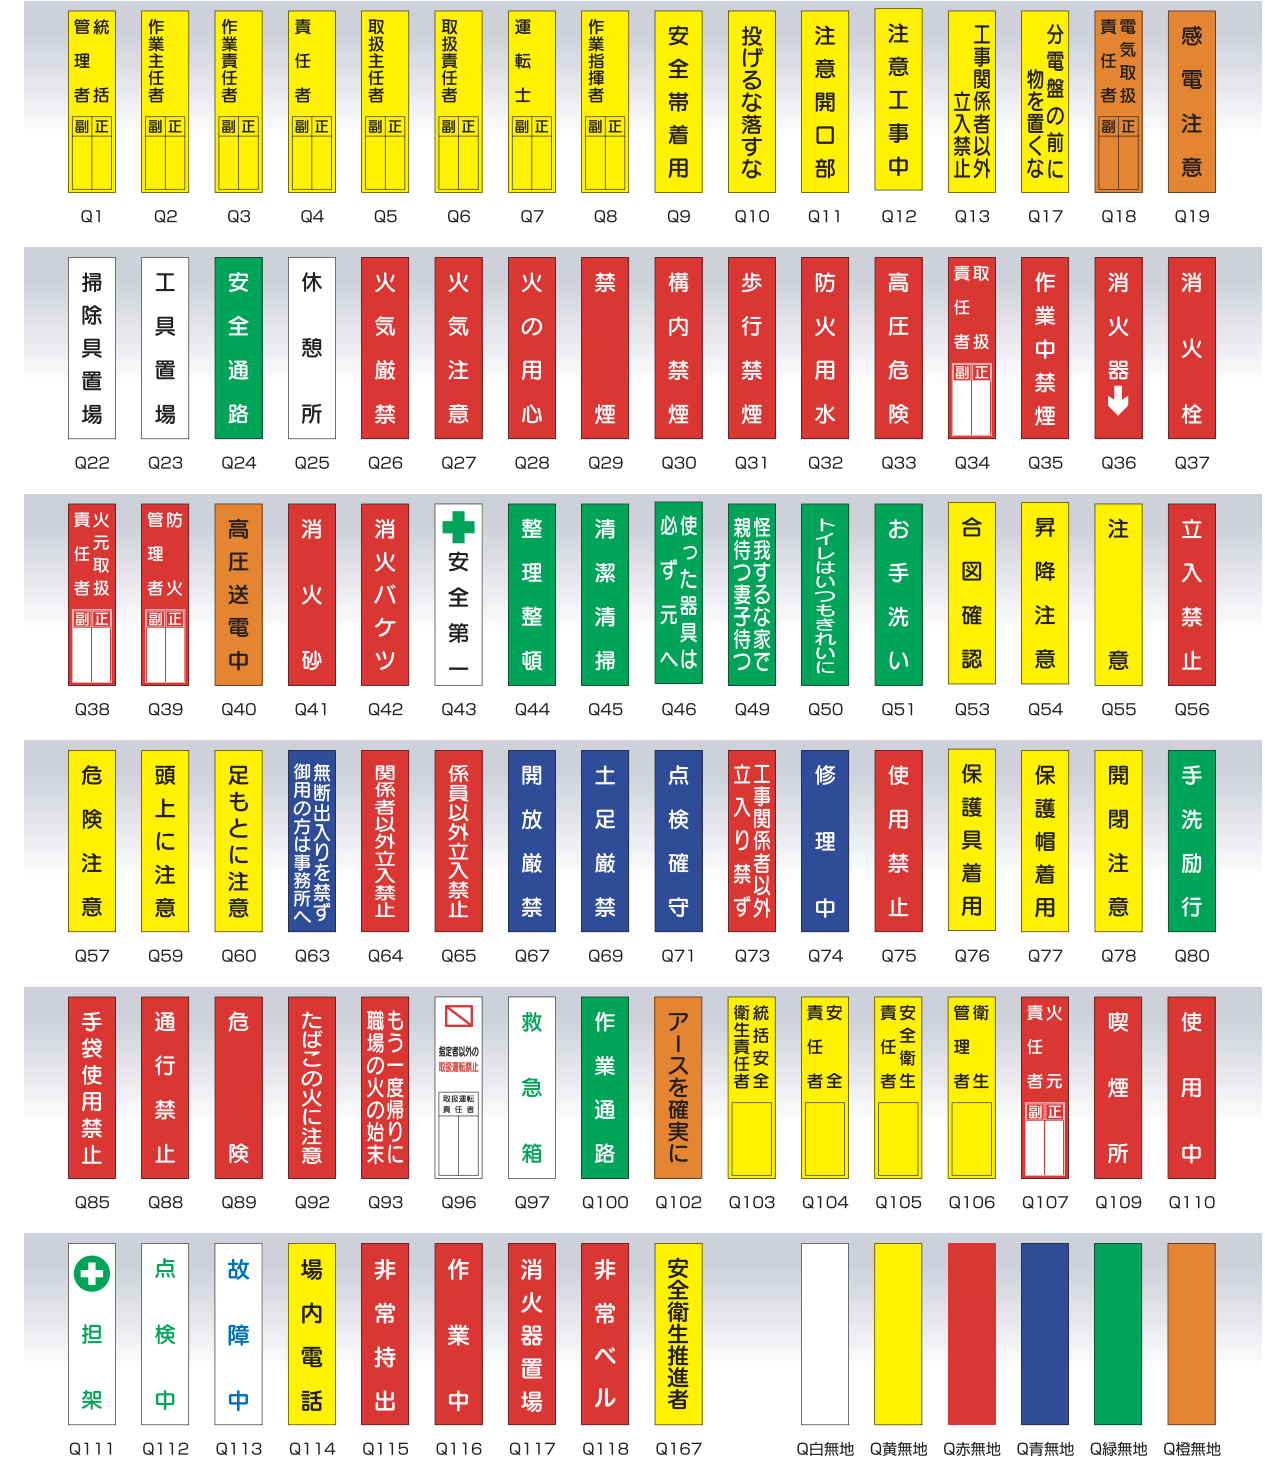

短冊型標識各種

短冊型標識 (タテ型)

サイズ：360mm×113mm

短冊型標識 (ヨコ型)

サイズ：113mm×360mm