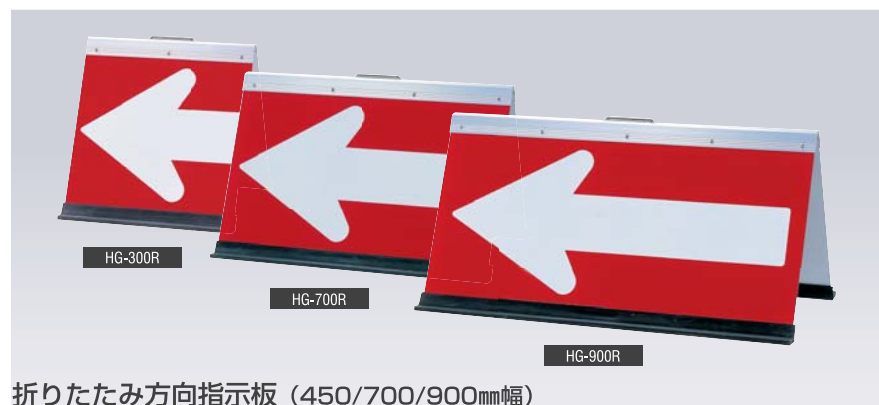

パイプ式折畳サインボード
サイズ: 650mm×630mm 板サイズ: 390mm×590mm

SD-3

おもり取り付け金具
● 方向指示板にバリブロック等の重りを取付けることができます。

BB-Y

バリブロック
● 水を入れ、重石として使用します(※満水時: 10kg)

折りたたみ方向指示板(450/700/900mm幅)

品番	サイズ	重量	材質
HG-300R	H500mm×450mm	5.5kg	ガルバニウム
HG-700R	H500mm×700mm	8kg	ガルバニウム
HG-900R	H500mm×900mm	11kg	ガルバニウム