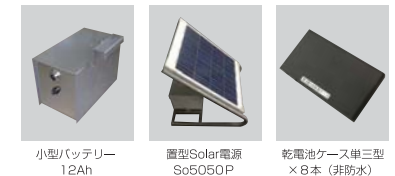

多様な電源

小型バッテリー 12Ah

置型Solar電源 So5050P

乾電池ケース単三型 × 8本 (非防水)

MIG-W

大迫力のダブル画面

1160mm×580mmの大型画面を2面設置していますのでインパクト抜群です。最大580mm角の文字を表示する事ができ、矢印もより大きく表示できます。

2画面別の表示が可能