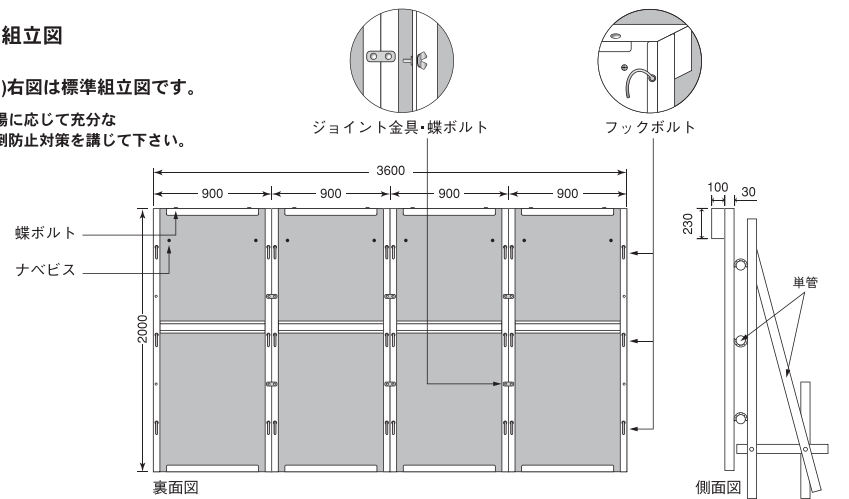

ASK-PW システムパネル

サイズ：2000×900mm×30mm厚
材質：ガルバリウム鋼板

組立図

(注)右図は標準組立図です。
現場に応じて充分な
転倒防止対策を講じて下さい。

安全システム掲示板パーツステッカー①

① 安全掲示板
ASK-S1 安全掲示板
サイズ：170mm×170mm(1文字)6枚セット

② 今月の安全スローガン
ASK-S2 今月の安全スローガン
サイズ：300mm×880mm (マグネット別売)