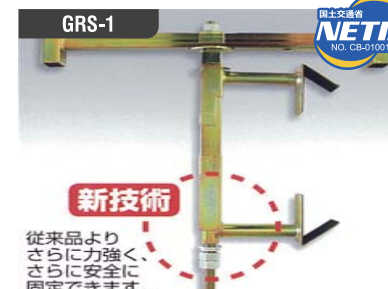

セフテム2 (首振りタイプB)

W550mm看板用 ※右側にも左側にも取り付け可能

品番	仕様
GRS-1-19	19mm角看板枠用
GRS-1-25	25mm角看板枠用

新技術

従来品よりさらに力強く、さらに安全に固定できます。