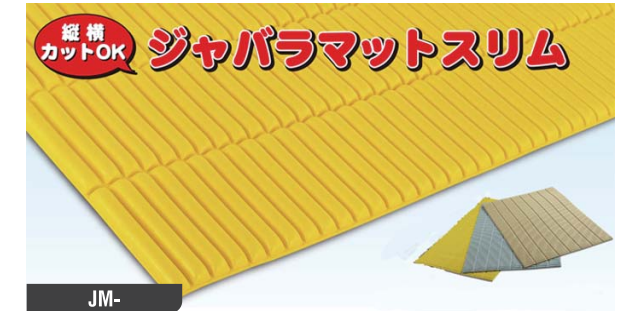

衝撃吸収材 ジャバラマットスリム

- 細かいピッチで複雑な形状にフィット!
- 縦横カットが可能で対象物に合わせた施工!

ジャバラマットスリム小
サイズ：W600×L900×D5mm

品番	カラー
JM-15	イエロー
JM-16	ブラウン
JM-17	ページュ
JM-18	ライトグレー

ジャバラマットスリム大
サイズ：W1200×L1800×D5mm

品番	カラー
JM-19	イエロー
JM-20	ブラウン
JM-21	ページュ
JM-22	ライトグレー