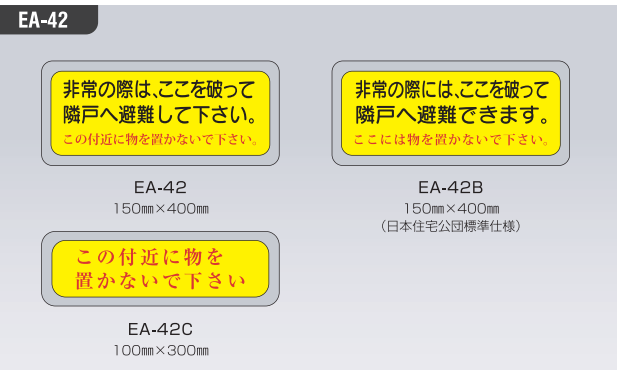

レンタル用品
看板・サイン
黒板・掲示板
工事安全機材
安全装置用品
環境整備用品
電動工具
養生・防災資材
測量・仮設用品
交通安全標識

誘導・避難標識各種

蓄光式 避難口誘導標識

サイズ：120mm×360mm×D1.2mm ※(財)日本消防設備安全センター認定品

蓄光式 通路誘導標識

サイズ：100mm×300mm×D1.2mm ※(財)日本消防設備安全センター認定品

隣戸避難標識 (テトロンステッカー)