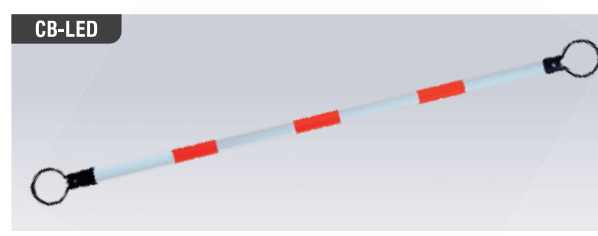

CB-LED

LEDフラッシャーバー

サイズ：L1500mm×φ41mm (リング内径：82mm)
電 源：単一乾電池×2本
● 超高輝度LEDを使用した視認性に優れたフラッシャーバーです。
● 電子回路によるチラツキ点滅で遠距離からの視認が可能です。
● 単1乾電池2個で連続70時間以上使用可能。