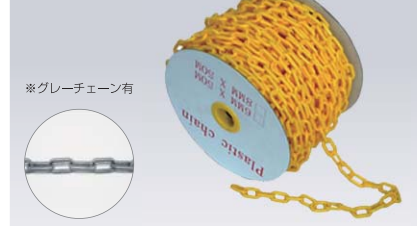

素早く「担架」に変身!

普段は休憩室のベンチ等に!

BC-300

樹脂製折りたたみベンチ

サイズ: H740mm×W1800mm×D516mm 重量: 16.6kg
カラー: 緑・青・木調

ACY-50

プラスチックチェーン (黄・グレー)

サイズ: φ6mm×50m巻 カラー: 黄・グレー
●軽くて丈夫! サビもありません。