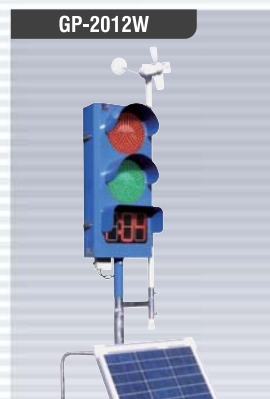

GP-2012W
NO. CG-100030-A
ハイブリッド信号機
サイズ：H2095mm×W720mm
表面：メラミン焼付塗装
環境に優しい太陽光・風力のハイブリッド式