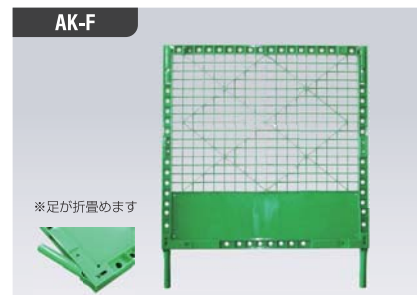

ガードフェンス1800

サイズ：H1800mm×W1800mm 材質：スチール

ガードフェンス1200

サイズ：H1200mm×W1800mm 材質：スチール

扉フェンス900

サイズ：H1800mm×W900mm 材質：スチール

扉フェンス1800

サイズ：H1800mm×W1800mm 材質：スチール

ガードフェンス(全網)

サイズ：H1800mm×W1800mm 材質：スチール

AKフェンス

サイズ：H1200mm×W1000mm 材質：ポリエチレン

連結ジョイント

※AKフェンス用の連結ジョイント

フェンス止めバンド

※フェンスを連結・固定する金具