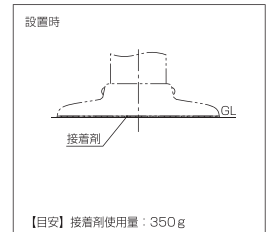

車線分離票各種

ポストフレックス 大幅なコストダウンと耐久性を向上させた視線誘導標

大幅なコストダウンと耐久性を向上させたポスト交換可能な視線誘導標です。ポスト部分とベース部分はピンを外すと別体になるため、汚れてもポスト部分のみの交換でOK。ロードローラーに踏みつぶされても、起き上がりすぐ復元する優れものです。

スタンダードタイプ

広い用途で使われる万能タイプで、最もコストパフォーマンスが高い製品です。接着剤との相性が良く、アンカーなしでも十分な接着強度が出ます。

品番	高さ	反射帯
PF400	400mm	2枚
PF650	650mm	3枚
PF800	800mm	3枚
PF1000	1000mm	4枚

スリムベースタイプ

ベース幅が14cmの省スペースタイプ。緑石上やライン上など、設置面が狭い場所に最適です。カラーバリエーションは、オレンジとグリーンの2色。

品番	高さ	反射帯
PF-S400	400mm	2枚
PF-S650	650mm	3枚
PF-S800	800mm	3枚
PF-S1000	1000mm	4枚

埋め込みタイプ

ベースを地中に埋め込み、ベースの段差を解消したタイプ。ポストを外すと地面と平らになることが特徴です。埋め込みタイプもポスト部分のみの交換ができます。

品番	高さ	反射帯
PF-U400	400mm	2枚
PF-U650	650mm	3枚
PF-U800	800mm	3枚

1 ポスト・ベースピン×2本接着剤・カナヅチ等叩くものを用意します。

2 ポストをベースに取付けます。

3 ポストの平らな面からベースの穴にピンを差込みます。

4 差込んだピンをカナヅチで奥までたたき入れます。

5 ベースのまわりをチョークで囲み、接着剤を塗布する範囲を決めます。

6 接着剤（主剤・硬化剤）を混ぜ合わせます。

7 チョークでマークした範囲内に接着剤約300gを塗布します。

8 ポストフレックスを置いて、向きを確認して完成。

PAT-

ポストコーン (スタンダードタイプ)

本体パイプと無変色の透明ウレタンが一体成型された新設計2層式ポストコーン。車線規制・視線誘導・歩車線分離など、多目的に利用できます。透明2層式構造により、反射シートが劣化しにくい構造となっています。

PAT：固定式

PBT：着脱3本脚

PCT：着脱1本脚

PAT：固定式仕様

型式	色	高さ寸法	キャッツアイ数 台座反射シート	反射シート	重量
PAT-40-250-R	橙	400	8個 8枚	2本	1.3kg
PAT-40-250-M	緑				
PAT-65-250-R	橙	650	8個 8枚	3本	1.7kg
PAT-65-250-M	緑				
PAT-80-250-R	橙	800	8個 8枚	3本	2.2kg
PAT-80-250-M	緑				
PAT-100-250-R	橙	1,000	8個 8枚	4本	3.0kg
PAT-100-250-M	緑				

PBT：着脱3本脚仕様

型式	色	高さ寸法	キャッツアイ数 台座反射シート	反射シート	重量
PBT-40-250-R	橙	400	8個 8枚	2本	1.3kg
PBT-40-250-M	緑				
PBT-65-250-R	橙	650	8個 8枚	3本	1.7kg
PBT-65-250-M	緑				
PBT-80-250-R	橙	800	8個 8枚	3本	2.2kg
PBT-80-250-M	緑				
PBT-100-250-R	橙	1,000	8個 8枚	4本	3.0kg
PBT-100-250-M	緑				

PCT：着脱1本脚仕様