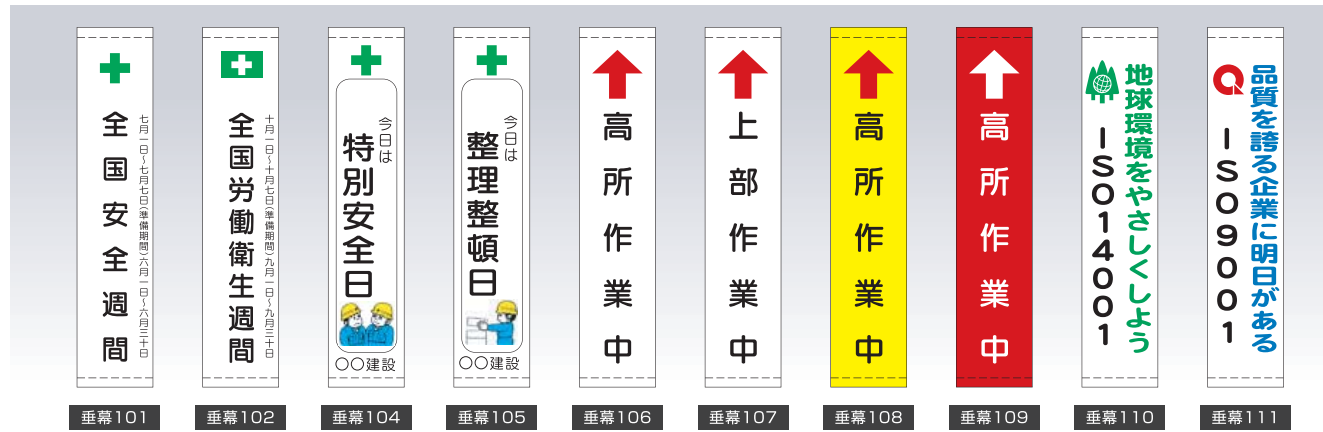

掲示板 1点用

サイズ: 950mm×950mm 材質: 木製/アルミフレーム巻

掲示板 6点用

サイズ: 900mm×1800mm 材質: 木製/アルミフレーム巻

垂れ幕各種

垂れ幕各種

サイズ：2200mm×680mm (大) 1800mm×450mm (小) 材質：ターポリン

垂れ幕各種