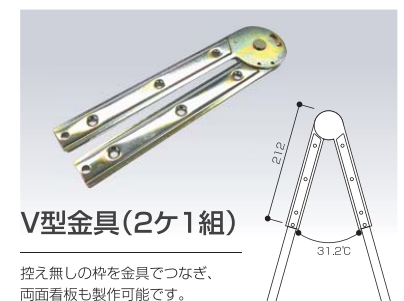

V型金具(2ヶ1組)

控え無しの枠を金具でつなぎ、両面看板も製作可能です。