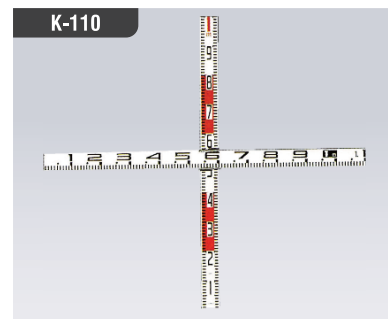

仕様：L5m×3段 (全縮時：1836mm) 重量：1.56kg

- 段数の少ない軽量スタンダードタイプ。
- 3mは0.94kgの超軽量タイプです。

ニつ折り標尺

仕様：1m×2 ロッド幅：64mm 厚さ：12.5mm

- 独自のロック式スライド金具を使用したアルミ製ロッドです。大型目盛で読み取りやすく、内径測定、クロス標尺、直ロッドなど様々な使い分けが可能です。

クロスロッド

仕様：100mm×110mm ロッド幅：60mm 厚さ：6mm