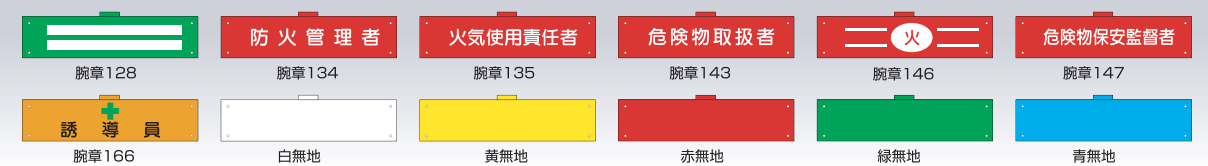

消防関係・その他腕章

サイズ：H90mm×W400mm (カバー無し) H90mm×W360mm (カバー付き)