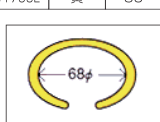

マルチカバーワイド

名称	規格	色	入数
マルチカバーワイド	10t×135W×80H×1700L	緑	40

- 200ミリの対応径が、サッシやコンクリートの柱を包み込みます。
- スポンジ製品の為、クッション性抜群で優しくガードします。