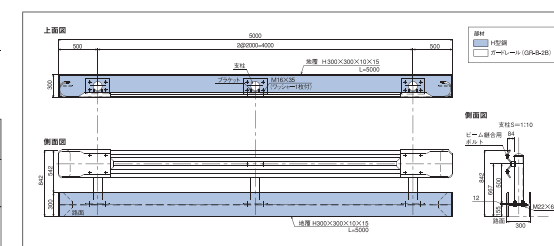

新しい形の仮設ガードレール登場。短期間での設置が可能。

品番	名称
G-3A	ガード・ワン3,0Aタイプ 重量：371kg
G-5A	ガード・ワン5,0Aタイプ 重量：609kg