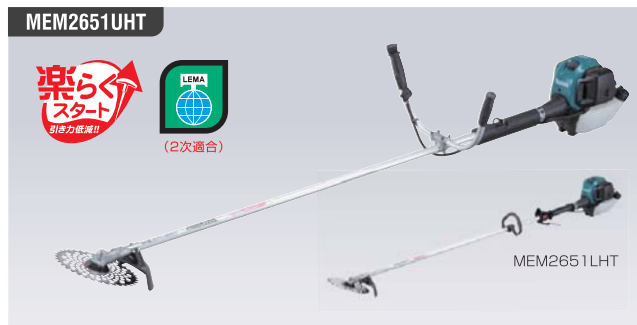

エンジン刈払機

サイズ：L1760mm×W560mm×H380mm 排気量：25.4mL 軽快チップソー：230mmφ
●低燃費、クリーンな排ガスの4ストロークタイプ！無鉛ガソリンを使用！
●ダンパーシャフトで低振動&棒振れ防止！操作しやすいストップスイッチ！