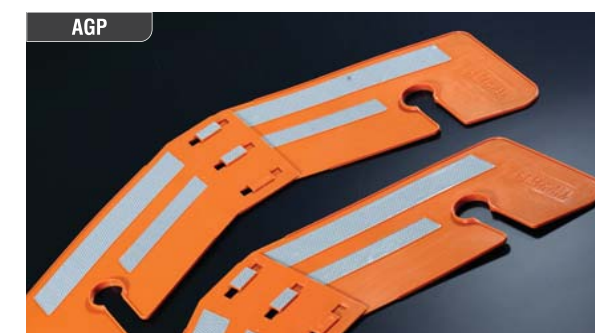

- 円の集合体だから、通過車両の衝撃を効率よく分散し、わずかな設置面で抵抗力を最大限に発揮。
- ジョイント構造だから幅員・道路状況に合わせて組み合わせが自在。破損時には部分交換が可能。
- 濡れ道路でも使用できるので突然の雨でも大丈夫。

AGP

視線ガイドパネル
サイズ: 830mm×385mm×2mm 重量: 500g 材質: 耐寒性樹脂 入数: 10個
※数量によってお好みの色・ロゴ入りでの製作もできます。