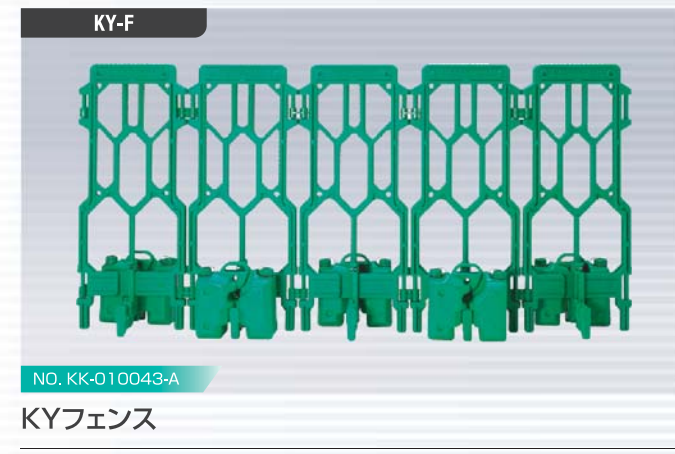

KY-F
NO. KK-010043-A
KYフェンス
サイズ：H1200mm×W2500mm×D50mm 材質：超高分子ポリエチレン 重量：11.5kg
万能おもしろ、単管等の後乗せ方式よりおもしろの位置決め不要。
大型の形状で、かつ屏風式の折り畳み構造のため施工がスピーディー。
屏風式のため、コーナー取り・円形使用可能。