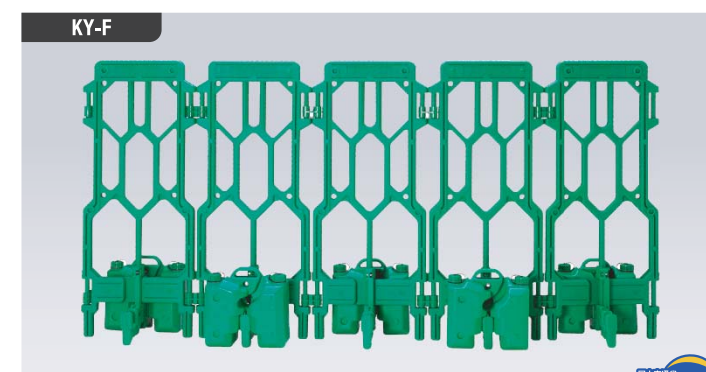

サイズ：φ48.6mm
 1000mm / 1500mm / 2000mm
 3000mm / 4000mm

TAN-BR

ブライトパイプ

サイズ：L1900mm
 単管に差し込んで使用する高輝度
 反射パイプです。

KY-W-1

KYおもしろ

サイズ：H330mm×W340mm×D170mm
 材質：超高分子ポリエチレン 重量：0.8kg

KY-F

KYフェンス

サイズ：H1200mm×W2500mm×D50mm 重量：11.5kg 材質：超高分子ポリエチレン

GS-1

ガードスチール

サイズ：H285mm×W145mm×D80mm 材質：鋳物 重量：10kg
 単管などに掛けたり、重ねて置いても設置できる万能型の鋳物ブロックです。

KUI-1.1/1.5

くい丸

サイズ：L1100mm/1500mm
 引抜き強度と押込み強度に優れた
 高性能の打ち込み専用材。