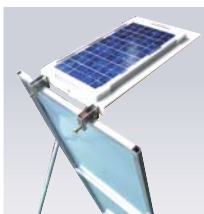

立看板取付けイメージ