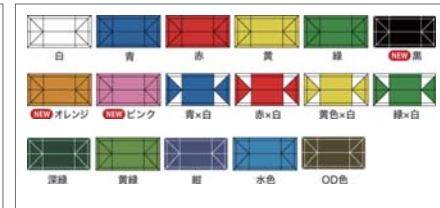

カラーバリエーション KA-4/7Wサイズ