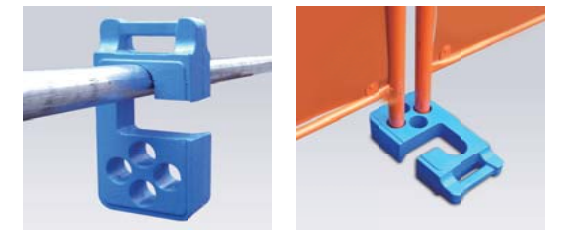

単管などに乗せるだけのカンタン設置! フェンス用ブロックとしても使用できます!