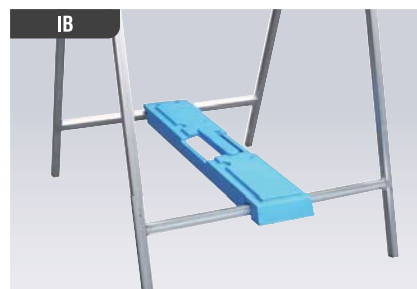

アイアンベッド

看板用ウェイト 材質：鋳物 重量：10kg