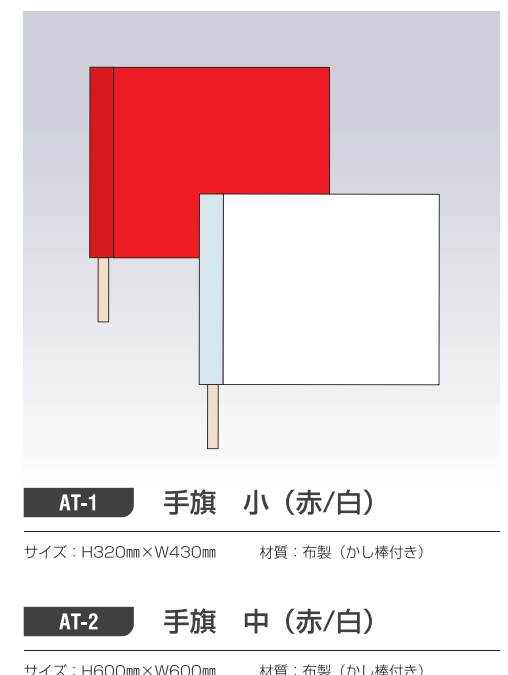

サイズ：1800mm×450mm 材質：ターポリン

垂れ幕各種

布製垂れ幕各種

サイズ：1800mm×450mm

布製垂れ幕ジャンボタイプ各種

サイズ：2300mm×700mm

AT-1 手旗 小 (赤/白)

サイズ：H320mm×W430mm 材質：布製 (かし棒付き)