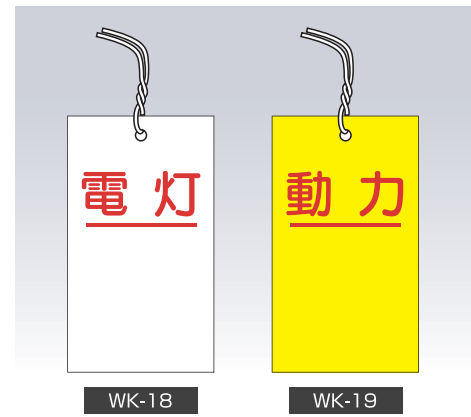

ゲート 1B **ゲート標識プレート**
サイズ：450mm×600mm

ゲート 2B **ゲート標識プレート**
サイズ：450mm×600mm

ゲート 3B **ゲート標識プレート**
サイズ：450mm×600mm

ゲート 4B **ゲート標識プレート**
サイズ：450mm×600mm

ゲート 5B **ゲート標識プレート**
サイズ：450mm×600mm

標識・許可証ステッカー

電気関係標識

サイズ：70mm×40mm×0.5mm