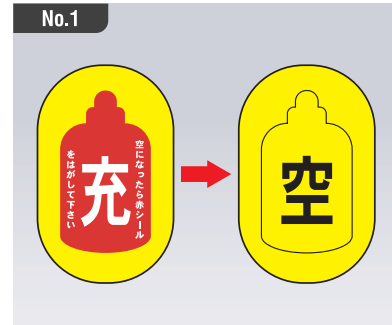

両面壁掛式消防標識

サイズ：400mmφ (両面壁掛式)

ポール金具 No.4 (スライド)

サイズ：38mmφ用 / 60.5mmφ用

■標識柱仕様 ※曲げ・切断加工は別途見積

サイズ	カラー
60.5mmφ×t3.2mm×H3,000mm	白
60.5mmφ×t3.2mm×H3,500mm	白

高圧ガス・ボンベ管理標識各種

高圧ガス 蛍光ステッカー

品番	サイズ	仕様
PS-13	110mm×510mm	ステッカー
PSM-13	110mm×510mm	マグネット付
PS-29	120mm×600mm	ステッカー
PSM-29	120mm×600mm	マグネット付
PS-30	150mm×750mm	ステッカー
PSM-30	150mm×750mm	マグネット付

ボンベ管理ステッカー

サイズ：80mm×50mm
カラになったら赤シールをはがしボンベ容量を管理します。