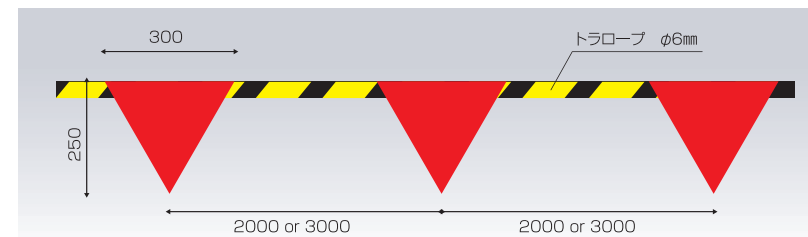

三角旗各種

三角旗各種

サイズ：280mm×280mm

TRA- 三角旗付トラロープ

ロープ径：φ6mm 旗サイズ：250mm×300mm
●トラロープではちょっと物足りないという場所の危険標識用、火事などの現場立入禁止用など。

品番	ロープ径	ロープ長	旗ピッチ
TRA-01	φ6mm	20m	2m
TRA-03	φ6mm	200m	3m