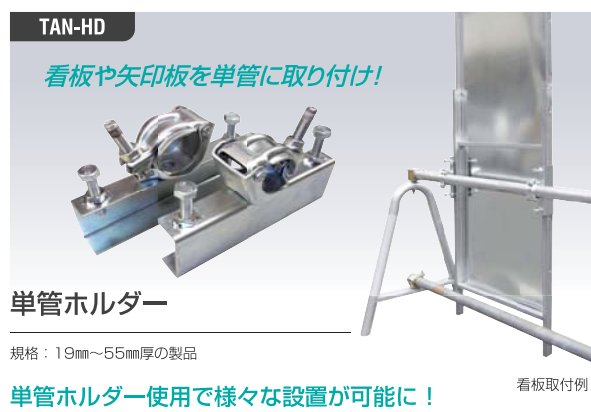

単管ホルダー

規格：19mm～55mm厚の製品

単管ホルダー使用で様々な設置が可能に！

- 工事看板やLED矢印板・掲示板など様々な製品を単管に取り付けが出来る金具です。
- 19mm～55mmの厚さの製品に対応します。
- ボルト類は17mmインパクトソケットで全て締め付けできるので施工カンタンです。

立看板関連製品

セフテム2 (タイプA25角)

W1100mm看板用

品番	仕様
GRS-3-25	25mm角看板枠用