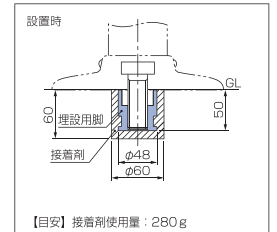

車線分離票各種

ポストフレックス 大幅なコストダウンと耐久性を向上させた視線誘導標

大幅なコストダウンと耐久性を向上させたポスト交換可能な視線誘導標です。ポスト部分とベース部分はピンを外すと別体になるため、汚れてもポスト部分のみの交換でOK。ロードローラーに踏みつぶされても、起き上がりすぐ復元する優れものです。

スタンダードタイプ

広い用途で使われる万能タイプで、最もコストパフォーマンスが高い製品です。接着剤との相性が良く、アンカーなしでも十分な接着強度が出ます。

品番	高さ	反射帯
PF400	400mm	2枚
PF650	650mm	3枚
PF800	800mm	3枚
PF1000	1000mm	4枚

スリムベースタイプ

ベース幅が14cmの省スペースタイプ。緑石上やライン上など、設置面が狭い場所に最適です。カラーバリエーションは、オレンジとグリーンの2色。

品番	高さ	反射帯
PF-S400	400mm	2枚
PF-S650	650mm	3枚
PF-S800	800mm	3枚
PF-S1000	1000mm	4枚

埋め込みタイプ

ベースを地中に埋め込み、ベースの段差を解消したタイプ。ポストを外すと地面と平らになることが特徴です。埋め込みタイプもポスト部分のみの交換ができます。

品番	高さ	反射帯
PF-U400	400mm	2枚
PF-U650	650mm	3枚
PF-U800	800mm	3枚

1 ポスト・ベースピン×2本接着剤・カナヅチ等叩くものを用意します。

2 ポストをベースに取付けます。

3 ポストの平らな面からベースの穴にピンを差込みます。

4 差込んだピンをカナヅチで奥までたたき入れます。

5 ベースのまわりをチョークで囲み、接着剤を塗布する範囲を決めます。

6 接着剤（主剤・硬化剤）を混ぜ合わせます。

7 チョークでマークした範囲内に接着剤約300gを塗布します。

8 ポストフレックスを置いて、向きを確認して完成。

PAT-

ポストコーン (スタンダードタイプ)

本体パイプと無変色の透明ウレタンが一体成型された新設計2層式ポストコーン。車線規制・視線誘導・歩車線分離など、多目的に利用できます。透明2層式構造により、反射シートが劣化しにくい構造となっています。

PAT：固定式

PBT：着脱3本脚

PCT：着脱1本脚

PAT：固定式仕様

型式	色	高さ寸法	キャッツアイ数 台座反射シート	反射シート	重量
PAT-40-250-R	橙	400	8個 8枚	2本	1.3kg
PAT-40-250-M	緑				
PAT-65-250-R	橙	650	8個 8枚	3本	1.7kg
PAT-65-250-M	緑				
PAT-80-250-R	橙	800	8個 8枚	3本	2.2kg
PAT-80-250-M	緑				
PAT-100-250-R	橙	1,000	8個 8枚	4本	3.0kg
PAT-100-250-M	緑				

PBT：着脱3本脚仕様

型式	色	高さ寸法	キャッツアイ数 台座反射シート	反射シート	重量
PBT-40-250-R	橙	400	8個 8枚	2本	1.3kg
PBT-40-250-M	緑				
PBT-65-250-R	橙	650	8個 8枚	3本	1.7kg
PBT-65-250-M	緑				
PBT-80-250-R	橙	800	8個 8枚	3本	2.2kg
PBT-80-250-M	緑				
PBT-100-250-R	橙	1,000	8個 8枚	4本	3.0kg
PBT-100-250-M	緑				

PCT：着脱1本脚仕様