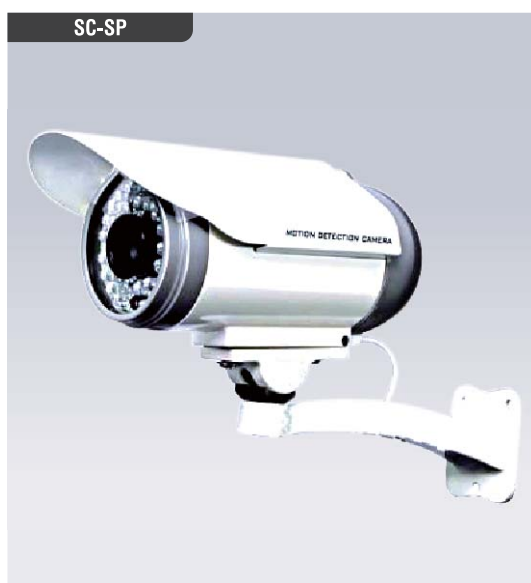

ソーラー式製品各種

SC-W

ソーラー式モニタリングカメラ

カメラ
イメージセンサー 1/5インチカラーCMOS
ビデオ解像度 656 x 488
夜間暗視機能 最大5メートル
通信
通信距離 300m(見通し)
動作可能温度 -10℃~50℃
動作可能湿度 15~85%RH

ソーラー電源で見たい所に簡単設置!

ソーラー電源なので場所を選ばず設置が可能です。
(見通し最大300m) また、夜間も赤外線撮影で安心! カメラを最大4台まで増設(4台の場合通信最大100m) 可能です! 7インチのモニターで簡単に確認ができます!

カメラを最大4台まで増設可能!

無日照最大4日間可動!

SC-SP

ソーラー式 モーションディテクションCCTVカメラ

- 動体検知録画 (30秒間)
- 赤外線LED暗視撮影技術 (ANVT)
- 自動上書き録画機能
- 時刻及び時間スタンプ機能
- マイクロSDカードバックアップ/PC再生
- 完全防水設計 (亜鉛合金ボディ)
- 太陽電池50W
- 密閉型蓄電池50Ah採用

ナイトビジョン距離: 8m
モーション検出距離: 8m以内
メモリーカード: マイクロSDカード
メモリーカードの容量: 32GB
録画時間: 最大18時間録画可能
消費電流 (最大): 350mA
電源供給: 12V DC
動作温度: -10~+50摂氏

ソーラー電源の動体検知カメラで防犯対策!

この製品は被写体の動きを検知した場合のみ、録画をスタートし30秒間録画を続けます。効率的な録画で内蔵SDカードの容量を圧迫しないシステムを採用しております。

録画時間最大18時間可能!

夜間もナイトビジョンで安心!

JOINT-

JOINT-1

JOINT-2

ジョイント式ベース架台