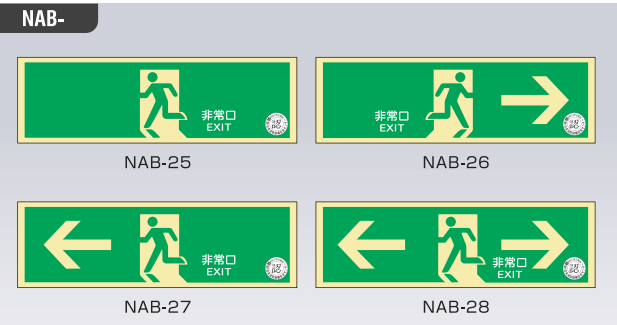

誘導・避難標識各種

蓄光式 避難口誘導標識

サイズ：120mm×360mm×D1.2mm ※(財)日本消防設備安全センター認定品