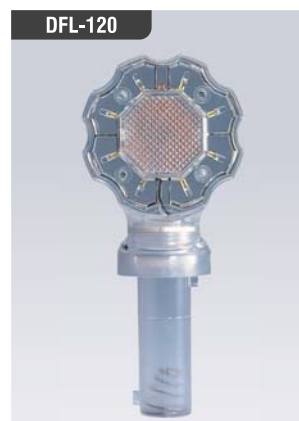

DFL-120
フラッシュ120

サイズ：H265mm×W173mm 重量：約470g
LED数：高輝度8個
DR-20-2P：専用電池パック4.5V

● 新設計のパルス点滅による視認効果大幅アップ。
● 視認性360度パノラマ!
● 全スケルトン仕様で新感覚!