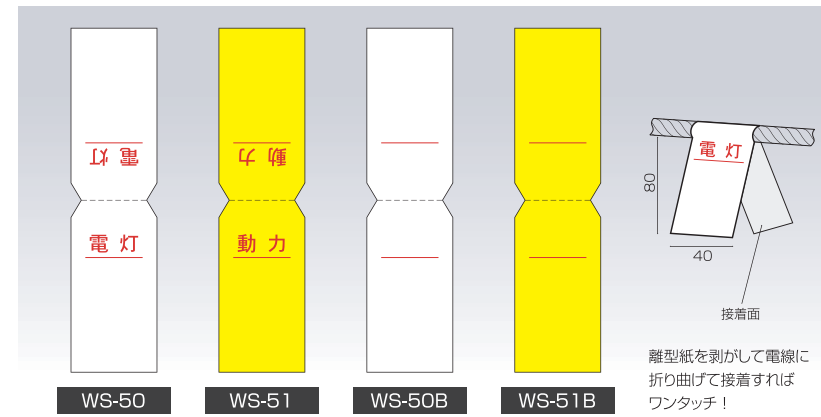

電気関係標識ステッカー

サイズ：80mm×40mm (ステッカータイプ)