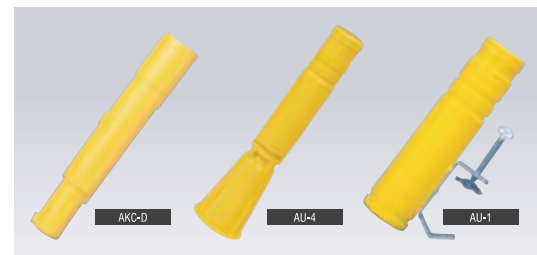

工事灯ケース各種

品番	品名
AKC-D	電池ケース
AU-4	コーンライトケース
AU-1	縦型ケース