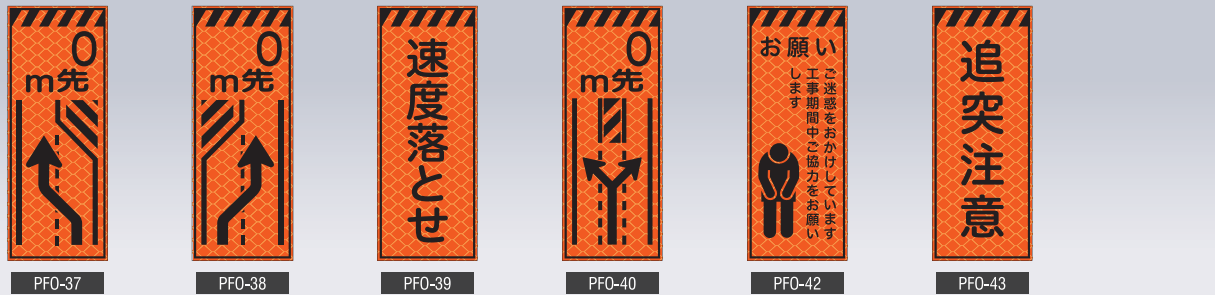

環境配慮型工事用プリズム型高輝度反射シート

3M Scotchlite™ スコッチライト™ 使用

- ●プリズム高輝度看板はこれまでの高輝度型に比べ約2倍の反射輝度で高い視認性を発揮!
- ●大幅に表面品質の強化を図り、ひっかき傷に対してより強さを持たせました。

NETIS登録済み

新技術名称：カプセルプリズム型高輝度路上工事用標示板（工事看板）
登録番号：TH-070005-V
①上記CO2の排出量削減
②ガラス成分を含まない
③反射輝度が、従来の約2倍であること(当社PV8200シリーズに比べて)
④表面強度を大幅に強化して引っかきに対して強度を持たせたことを特徴としてNETIS登録されています。

蛍光オレンジプリズム高輝度反射看板

材質：蛍光オレンジプリズム高輝度反射 サイズ：H1400mm×W550mm

HC反射立看板

材質：普通反射 サイズ：H1400mm×W550mm