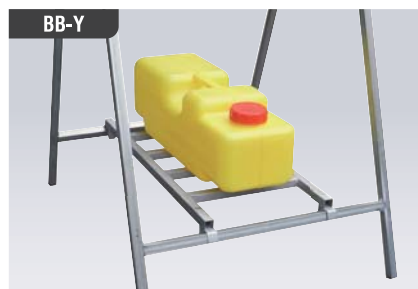

バリブロック

看板用ウェイト 材質：ポリエチレン 満水時：10kg

アイアンベッド

看板用ウェイト 材質：鋳物 重量：10kg

ガード隊 (看板養生材)

クッション材の弾力が、衝突時の衝撃を緩和します

品番	仕様
AGT-550	H1400×W550用 2本/セット
AGT-P	H1400×W1100用 ジョイントパーツ550L

解除中/休工中マグネット