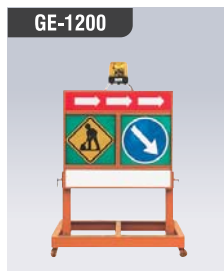

電光標示板 W1200