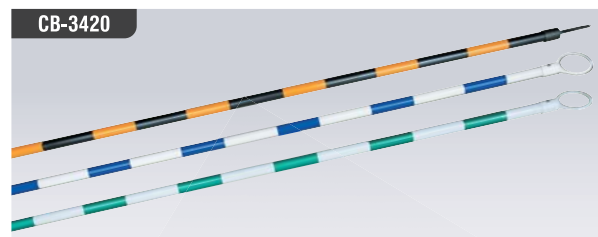

コーンバー各種

CB-3420

コーンバー

サイズ：L2000mm×φ34mm 重量：600g 材質：樹脂

品番	品名	カラー	サイズ	重量
CB-3420 ●●	コーンバー L2000mm	黄/黒	φ34mm	600g
CB-3420B ●○	コーンバー L2000mm	青/白	φ34mm	600g
CB-3420G ●○	コーンバー L2000mm	緑/白	φ34mm	600g
CB-3415 ●●	コーンバー L1500mm	黄/黒	φ34mm	500g