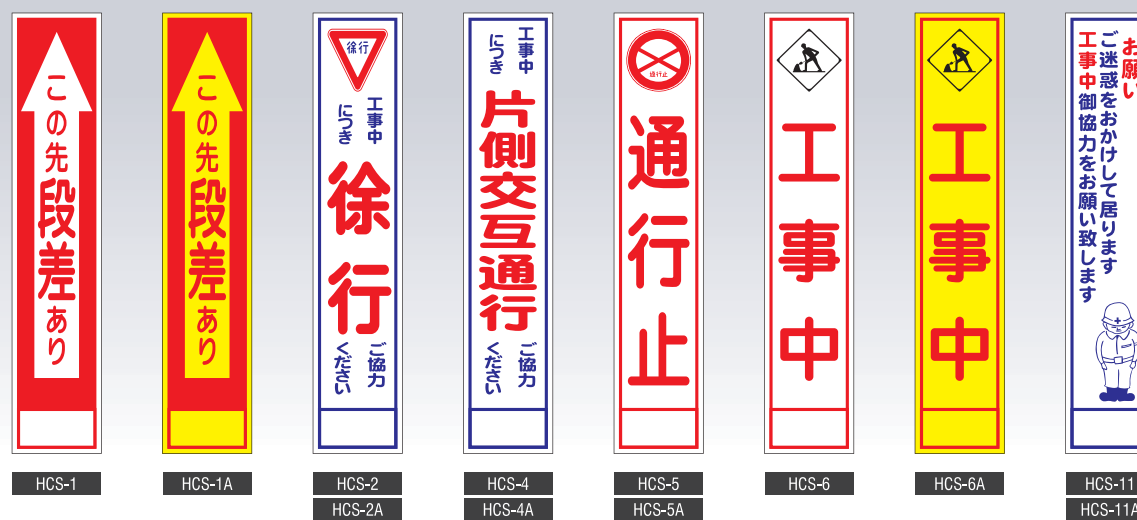

HC-A：普通反射看板 HC-：無反射看板 サイズ：H1400mm×W550mm

HC立看板（反射 HC-A・無反射 HC-）

HC-A：普通反射看板 HC-：無反射看板 サイズ：H1400mm×W550mm

HCS スリム立看板（反射 HCS-A・無反射 HCS-）

HCS-A：普通反射看板 HCS-：無反射看板 サイズ：H1400mm×W275mm

国土交通省
NETIS
NO. CG-110025-A