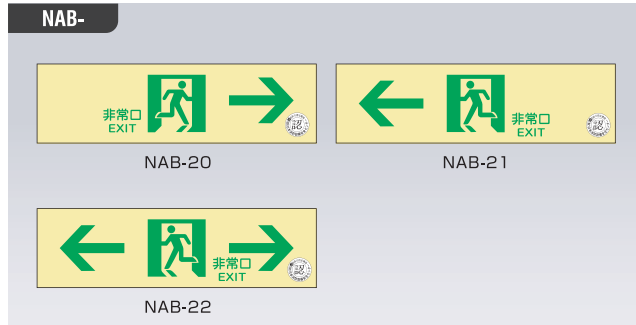

蓄光式 通路誘導標識

サイズ：100mm×300mm×D1.2mm ※(財)日本消防設備安全センター認定品