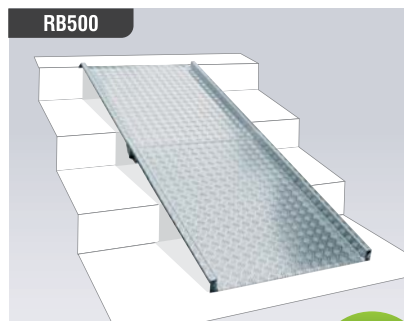

- 台車・車椅子用のスロープ3.5mm厚アルミ製で抜群の強度！困った段差や階段が人にやさしいスロープに早変わり！

品番	名称	サイズ
RA200	アルミスロープ H200	905×830×50~200mm
RA300	アルミスロープ H300	905×1250×50~300mm
RA400	アルミスロープ H400	905×1500×50~400mm

アルミスロープ

750mm 段差まで

材質：アルミ4mm 耐荷重：約300kgまで対応