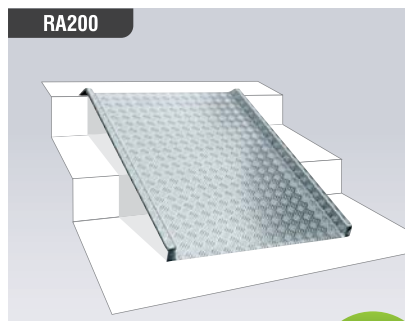

アルミスロープ

400mm 段差まで

材質：アルミ4mm 耐荷重：約300kgまで対応

- 台車・車椅子用のスロープ3.5mm厚アルミ製で抜群の強度！困った段差や階段が人にやさしいスロープに早変わり！

品番	名称	サイズ
RA200	アルミスロープ H200	905×830×50~200mm
RA300	アルミスロープ H300	905×1250×50~300mm
RA400	アルミスロープ H400	905×1500×50~400mm