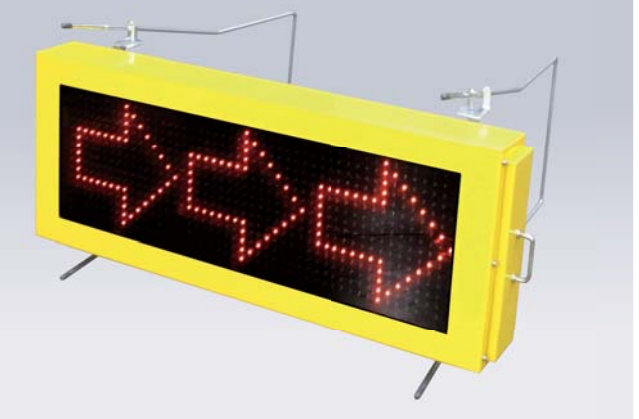

MJ-B

もじるし板

サイズ: H400mm×W1000mm 重量: 16kg (本体+フレーム)

地面に設置したり、万能板に取り付けたり、トラック後部に掛けたり…金具を工夫すれば様々な用途に使用することが出来ます。

トラック後部設置イメージ

多様な電源

小型バッテリー 12Ah

置型Solar電源 So5050P

乾電池ケース単三型 × 8本 (非防水)

MIG-W

大迫力のダブル画面

1160mm×580mmの大型画面を2面設置していますのでインパクト抜群です。最大580mm角の文字を表示する事ができ、矢印もより大きく表示できます。

2画面別の表示が可能

LED大型二画面電光標示板

サイズ: H2266mm×W1830mm / 昇降時: H3841mm 電源: AC100V
AC100V仕様のバッテリーは予備電源が付属されているので、発電機の燃料切れなどで最大50時間内蔵バッテリーで稼働します。