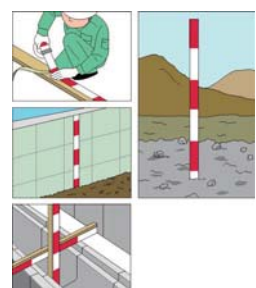

エコ「ピタッ!」とロッド

自由な長さに切って貼れる赤白テープ

用途：ヨウ壁工事・ボックスカルバート工事・上下水道埋設工事
盛土工事・床掘工事・法面工事
板にもコンクリートにも必要な長さで切って貼れるテープ。水・日光にも強く、粘着力も長時間継続します。エコ合成紙をしようしてしますので、燃やしても有毒ガスは発生しません。

品番	規格	目盛
HPR520	50mm幅×25m巻	50mm幅×赤白20cm間隔
HPR530	50mm幅×25m巻	50mm幅×赤白30cm間隔
HPR752	75mm幅×25m巻	75mm幅×赤白20cm間隔
HPR753	75mm幅×25m巻	75mm幅×赤白30cm間隔
HPR602T	60mm幅×25m巻	60mm幅×赤白20cm間隔