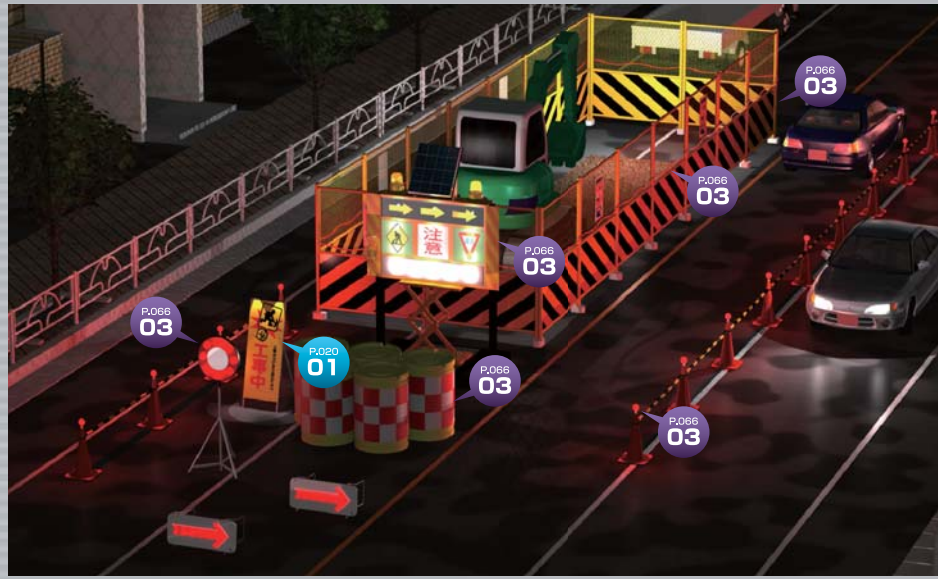

道路工事周辺イメージ

01 工事規制看板
看板・サイン
P.021 掲載

03 警告灯・回転灯
工事安全機材
大型警告灯 ピックラップ
LED回転灯
P.069 掲載

03 クッションドラム
工事安全機材
デルタクッション
クッションドラム
P.078 掲載

03 カラーコーン
工事安全機材
スコッチコーン
カッターコーン
レボリューションコーン
P.075 掲載

03 ガードフェンス
工事安全機材
ガードフェンス1800
AKフェンス
P.081 掲載