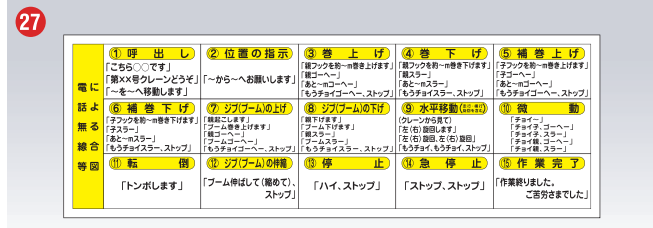

ASK-S23 建設業の許可票
サイズ: 345mm×430mm

ASK-S24 労災保険関係成立票
サイズ: 345mm×430mm

ASK-S25 建築基準法による確認済
サイズ: 345mm×430mm

ASK-S26 道路占用使用許可証
サイズ: 345mm×430mm

ASK-S27 電話無線等による合図
サイズ: 300mm×880mm

ASK-S28 工事担当技術者台帳
サイズ: 600mm×880mm