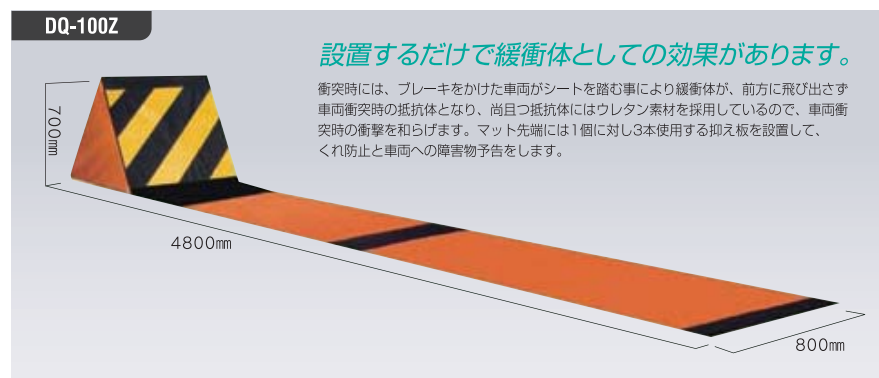

AS-1Y

LY-H33

デルタクッション

重量：28kg 材質：ウレタン製

DQ-100Z

設置するだけで緩衝体としての効果があります。

衝突時には、ブレーキをかけた車両がシートを踏む事により緩衝体が、前方に飛び出さず車両衝突時の抵抗力となり、尚且つ抵抗力にはウレタン素材を採用しているので、車両衝突時の衝撃を和らげます。マット先端には1個に対し3本使用する抑え板を設置して、くれ防止と車両への障害物予告をします。