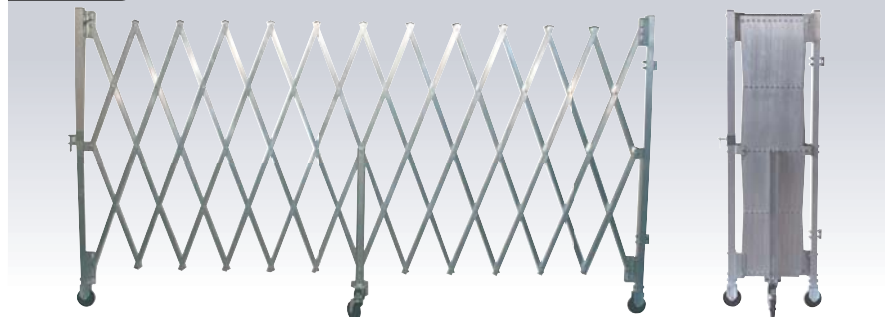

プラットフォーム (PVC製 防音仮囲い)

現場の美観を大きく左右する仮囲い。フラットパネルの中でも「プラットフォーム」は、従来の鋼製ではなく、PVC(塩化ビニル)製の仮囲いです。美観はもちろん、防音性や施工性、さらには現場状況に合わせて加工もできる新型仮囲いです。

PVC(塩化ビニル)製で一般的な鋼製仮囲いに比べ63%も軽量なので、施工性と加工性が良く、運搬コストの削減にも貢献します。また、表面に突起や凹凸のないフラットな連結構造なので、通行される方の衣類や身体に引っかかる事故も防げます。

品名	幅	高さ	重量
プラットフォーム2000	630mm	2,000mm	5.4kg
プラットフォーム3000	630mm	3,000mm	8.1kg
プラットフォーム4500	630mm	4,500mm	12.2kg
プラットフォーム専用クランプ	-	-	0.17kg
プラットフォーム2000(クリアパネル付)	630mm	2,000mm	5.6kg
プラットフォーム3000(クリアパネル付)	630mm	3,000mm	8.5kg

FKK-15-40