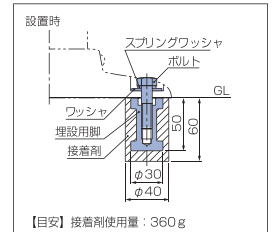

車線分離票各種

ポストフレックス 大幅なコストダウンと耐久性を向上させた視線誘導標

大幅なコストダウンと耐久性を向上させたポスト交換可能な視線誘導標です。ポスト部分とベース部分はピンを外すと別体になるため、汚れてもポスト部分のみの交換でOK。ロードローラーに踏みつぶされても、起き上がりすぐ復元する優れものです。

スタンダードタイプ

広い用途で使われる万能タイプで、最もコストパフォーマンスが高い製品です。接着剤との相性が良く、アンカーなしでも十分な接着強度が出ます。

品番	高さ	反射帯
PF400	400mm	2枚
PF650	650mm	3枚
PF800	800mm	3枚
PF1000	1000mm	4枚

スリムベースタイプ

ベース幅が14cmの省スペースタイプ。緑石上やライン上など、設置面が狭い場所に最適です。カラーバリエーションは、オレンジとグリーンの2色。

品番	高さ	反射帯
PF-S400	400mm	2枚
PF-S650	650mm	3枚
PF-S800	800mm	3枚
PF-S1000	1000mm	4枚

埋め込みタイプ

ベースを地中に埋め込み、ベースの段差を解消したタイプ。ポストを外すと地面と平らになることが特徴です。埋め込みタイプもポスト部分のみの交換ができます。

品番	高さ	反射帯
PF-U400	400mm	2枚
PF-U650	650mm	3枚
PF-U800	800mm	3枚

1 ポスト・ベースピン×2本接着剤・カナヅチ等叩くものを用意します。

2 ポストをベースに取付けます。

3 ポストの平らな面からベースの穴にピンを差込みます。

4 差込んだピンをカナヅチで奥までたたき入れます。

5 ベースのまわりをチョークで囲み、接着剤を塗布する範囲を決めます。

6 接着剤（主剤・硬化剤）を混ぜ合わせます。

7 チョークでマークした範囲内に接着剤約300gを塗布します。

8 ポストフレックスを置いて、向きを確認して完成。

PAT-

ポストコーン (スタンダードタイプ)

本体パイプと無変色の透明ウレタンが一体成型された新設計2層式ポストコーン。車線規制・視線誘導・歩車線分離など、多目的に利用できます。透明2層式構造により、反射シートが劣化しにくい構造となっています。

PAT：固定式

PBT：着脱3本脚

PCT：着脱1本脚

PAT：固定式仕様

型式	色	高さ寸法	キャッツアイ数 台座反射シート	反射シート	重量
PAT-40-250-R	橙	400	8個 8枚	2本	1.3kg
PAT-40-250-M	緑				
PAT-65-250-R	橙	650	8個 8枚	3本	1.7kg
PAT-65-250-M	緑				
PAT-80-250-R	橙	800	8個 8枚	3本	2.2kg
PAT-80-250-M	緑				
PAT-100-250-R	橙	1,000	8個 8枚	4本	3.0kg
PAT-100-250-M	緑				

PBT：着脱3本脚仕様

型式	色	高さ寸法	キャッツアイ数 台座反射シート	反射シート	重量
PBT-40-250-R	橙	400	8個 8枚	2本	1.3kg
PBT-40-250-M	緑				
PBT-65-250-R	橙	650	8個 8枚	3本	1.7kg
PBT-65-250-M	緑				
PBT-80-250-R	橙	800	8個 8枚	3本	2.2kg
PBT-80-250-M	緑				
PBT-100-250-R	橙	1,000	8個 8枚	4本	3.0kg
PBT-100-250-M	緑				

PCT：着脱1本脚仕様