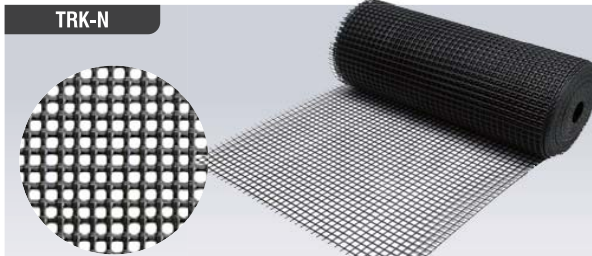

養生テープ

サイズ：50mm×25m

クロスマスカー

サイズ：1100mm×25m

自動車養生カバー

ワンタッチゴム式で簡単取り付け！

ネットプロテクター

サイズ：1000×50m巻 カラー：オレンジ
 材質：ポリプロピレン
 ● ポリプロピレンで引張・引裂強度に優れた寸法安定性が抜群です。住宅工事や道路工事等での防護仕切りや、安全通路の確保にご使用ください。