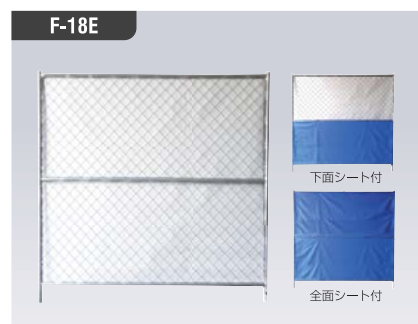

サイズ：1800mm×1800mm 材質：メッキ

扉メッキフェンス

サイズ：1800mm×1800mm 材質：メッキ

メッキフェンス1200

サイズ：1200mm×1800mm 材質：メッキ

全網メッキフェンス

サイズ：1800mm×1800mm 材質：メッキ

全網扉メッキフェンス

サイズ：1800mm×1800mm 材質：メッキ

キャスターフェンス

サイズ：1800mm×1800mm 材質：メッキ

スライドレール扉フェンス

サイズ：1800mm×1800mm 材質：メッキ

扉がスライドして開閉します! >>>

AKフェンス

サイズ：1200mm×1000mm 材質：樹脂