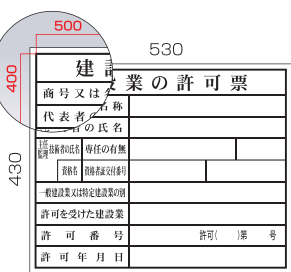

法令標示板 ワイドタイプ

枠線から枠線までが
400×500のタイプ

建設業の許可票(現場用)

サイズ: 430mm×530mm 材質:クリーンエコボード

労災保険関係成立票

サイズ: 430mm×530mm 材質:クリーンエコボード

道路占用使用許可証

サイズ: 430mm×530mm 材質:クリーンエコボード