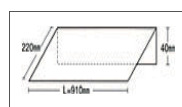

H鋼フランジガード

名称	規格	色	入数
H鋼フランジガード	1000mm×60mm	緑	50

- 景観を考えた緑色で、カットも自在にできます。
- 軽量で取り付けも簡単です。