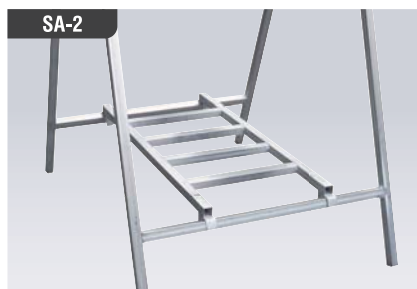

無地補助看板

シルバーアロイ看板枠に差込むことができます。

品番	仕様
W-5	H200mm×W550mm
W-11	H250mm×W1100mm

V型金具(2ヶ1組)

控え無しの枠を金具でつなぎ、両面看板も製作可能です。

立看板関連製品

看板ベッド (スリム用/SSA-2)

看板に掛けて重石を乗せることができます。材質：メッキ