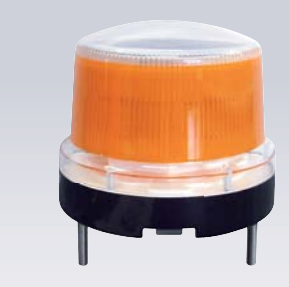

SKW-150

ソーラー式LED回転灯

サイズ：φ150mm×H170mm
● 太陽電池一体型で長時間の動作を実現！
● 常時点灯と光センサーの切替スイッチ付。
ナイトモードでは光センサーが反応して暗くなった時のみ点灯。デイナイトモードでは光センサーに反応せず、常に点灯。