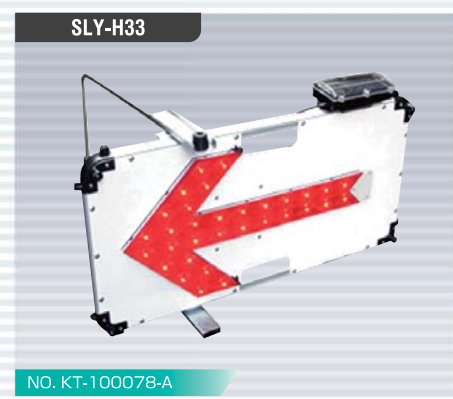

SLP-N
NO. CG-090015-A
ソーラーライトプレート
サイズ：H500mm×W305mm
太陽電池：12V 9.7W 570mA
ソーラー式で環境に優しいプレート型照明機器
縦長のLEDを2基配置することで、立看板を最下部まで良好に照らします。また、万能板や支柱に取付け、歩行者用の照明としても活躍します。

SS-D101RB
NO. KT-050031-V
ソララ電波工事灯 セレナイト
サイズ：H240mm×W100mm
重量：約298g 無日照：14日間
時計用の標準電波を受信!
同期機能付で複数個の工事灯が点滅!
無日照で約14日間使用が可能です!
夜間自動点滅装置付!

PAT/PBT/PCT
NO. KT-060065-V
ポストコーン
本体パイプと無変色の透明ウレタンが一体成型された新設計2層式ポストコーン。

MLM-S40
NO. KT-100078-A
ソーラーライトプレート
サイズ：φ260mm 重量：1300g
無日照時間：約200時間
環境に優しいソーラー式!
高輝度LED2色発光で視認性抜群!

GP-2012W
NO. CG-100030-A
ハイブリッド信号機
サイズ：H2095mm×W720mm
表面：メラミン焼付塗装
環境に優しい太陽光・風力のハイブリッド式

TK-M8-S0
NO. HR-090017-A
ソーラーミラクルエイト
電光部サイズ：H600mm×W600mm
重量：約8kg

SLAV-08
NO. KT-100078
ソーラーピックアップ
サイズ：H1792mm×W1227mm
表面：メラミン焼付塗装

KY-F
NO. KK-010043-A
KYフェンス
サイズ：H1200mm×W2500mm×D50mm 材質：超高分子ポリエチレン 重量：11.5kg
万能おもしろ、単管等の後乗せ方式よりおもしろの位置決め不要。
大型の形状で、かつ屏風式の折り畳み構造のため施工がスピーディー。
屏風式のため、コーナー取り・円形使用可能。

RS-70032
NO. KT-120030-A
レボリューションコーン
サイズ：710mm×350mm 重量：約3.5kg
材質：軟質PVC
高い反射性能と柔軟性で安全を確保します。

SS-/SSM-
NO. CG-110025-A
スクリーンサイン
シートスクリーン型で組立て簡単&安全設計!
シートメディアで安全設計!

SLY-H33
NO. KT-100078-A
ソーラーLEDフラッシュアロー
サイズ：400mm×790mm 重量：4.8kg 材質：アルミ
電源：太陽電池 (無日照：10日間)