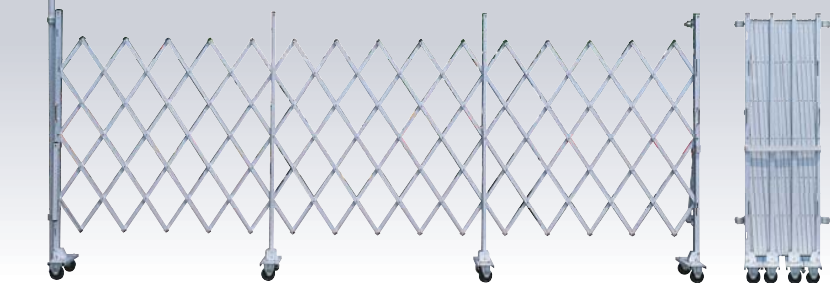

仮囲い・ゲート各種

GG-1845S