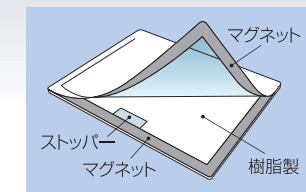

EKY-5 A4タテ型 **EKY-20** A4ヨコ型 **EKY-10** A3ヨコ型

エコマグネットボード紐付き エコマグネットボード紐付き エコマグネットボード紐付き