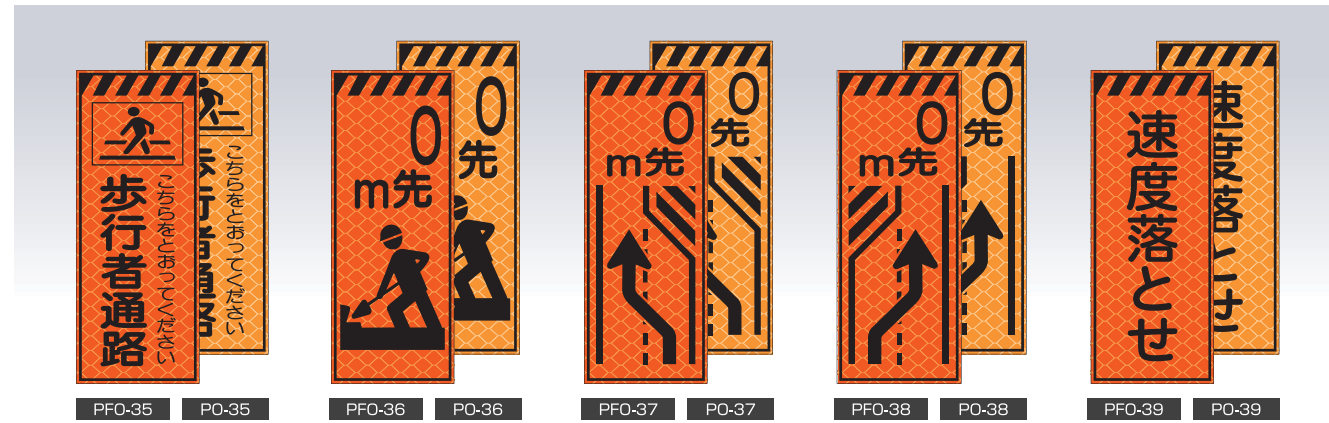

3M Scotchlite™

3Mスコッチライト：PX8400シリーズ
カプセルプリズム型高輝度路上工事用標示板
NETIS登録番号：TH-07005-V

AVERY：T-7514 / T-6504
カプセルプリズム型高輝度路上工事用標示板
NETIS登録番号：KT-100087-A

蛍光オレンジプリズム高輝度 (PFO) ・ オレンジプリズム高輝度 (PF) 看板

PFO：蛍光オレンジプリズム高輝度 PO：オレンジプリズム高輝度 サイズ：H1400mm×W550mm