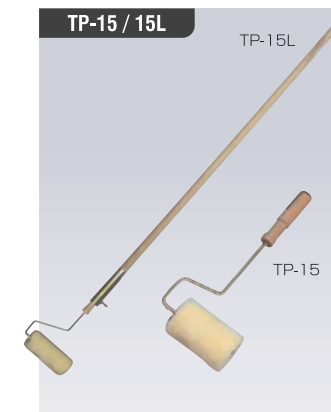

ライン各種

マーカークオメガ

サイズ：H30mm×W50mm×D90mm 梱包数：100ヶ
●舗装工事での基層・中間層・表層工完了時、従来の仮ラインに代わるマーカークオメガ

品番	名称	品番	名称
MO-500	マーカークオメガ オレンジ	MO-50Y	マーカークオメガ 黄
MO-50W	マーカークオメガ 白	MO-50G	マーカークオメガ 緑

ラインマーカーク

サイズ：L 270mm×W240mm×H808mm
ライン幅：5cm 標準容量：約8.5kg