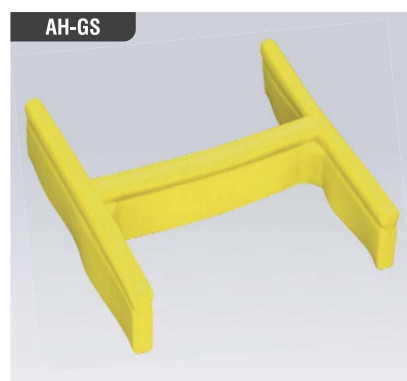

H鋼先端ソフトガード

名称	規格	色	入数
H鋼先端ソフトガード	200H鋼用 300H鋼用	黄	10枚

- 軟質樹脂と中空部分によりクッション性抜群で、先端をガッチリガード!!

*掲載以外の商品も多数取り揃えております。お気軽にお問い合わせください。