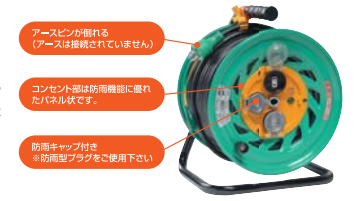

ハウス球 20W・40W

回転灯電球 35W・40W・23W

電工ドラム各種

FW-E53

電工ドラム 屋外型 50M

サイズ: H335mm×W260mm×D220mm 重量: 7.6kg
コード: 50m 許容電流: 22A
防雨・防塵型 / アース付

雨中での安全と使いやすさを追求した防雨型!

通電部を水や湿気の影響を受けないように、絶縁保護(モールド又は密閉)したものが防雨型です。
屋内型を屋外で使用すると水や湿気の影響を受け通電部に触れなくても本体に触れるだけで、感電する恐れがありますので、防雨型を使用して下さい。