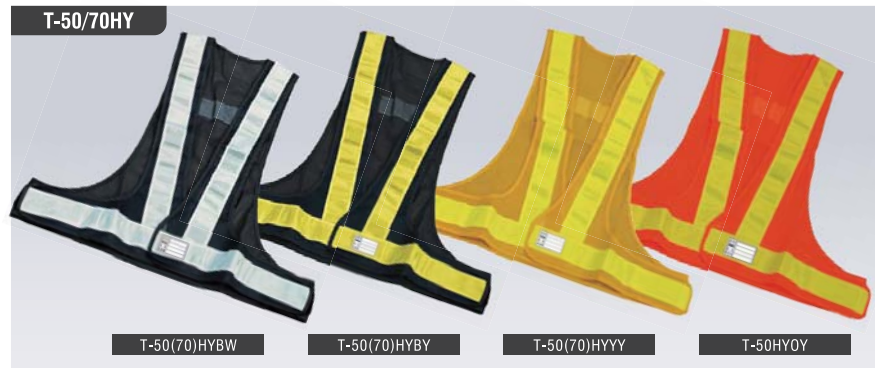

サイズ：H90mm×W400mm (カバー無し) H90mm×W360mm (カバー付き)

ISO関係腕章

サイズ：H90mm×W360mm

記入式腕章

サイズ：H90mm×W400mm ※記入紙2枚付き

レンタル用品
看板・サイン
黒板・掲示板
工事安全機材
安全装着用品
環境整備用品
電動工具
養生・防災資材
測量・仮設用品
交通安全標識

安全ベスト・ライフジャケット各種

安全ベスト (反射帯50/70mm巾)