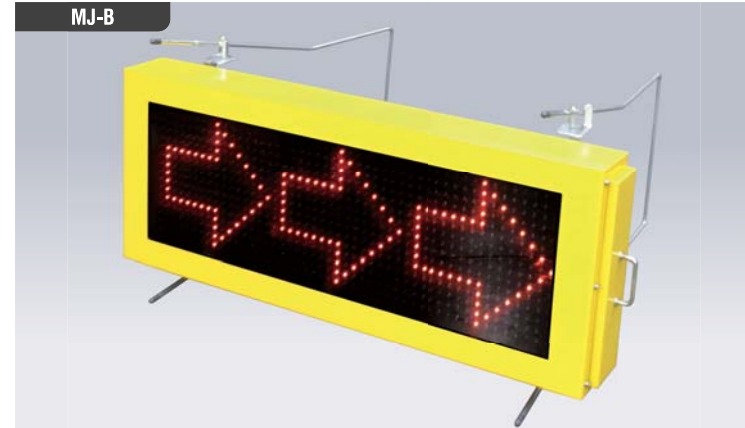

もじるし板・電光標示板

MJ-B

もじるし板

トラック後部設置イメージ

サイズ：H400mm×W1000mm
重量：16kg(本体+フレーム)

多様な電源

小型バッテリー 12Ah
置型Solar電源 So5050P
乾電池ケース単三型 ×8本(非防水)

地面に設置したり、万能板に取り付けたり、トラック後部に掛けたり...
様々な用途に使用することが出来ます。

ソーラー式 薄型LED電光標示板 (車載型)

トラックの荷台に積載して使用可能!

サイズ：H1820mm×W1000mm 重量：90kg(内バッテリー40kg)
表面：メラミン焼付塗装 / 架台・支柱・横棧：メッキ