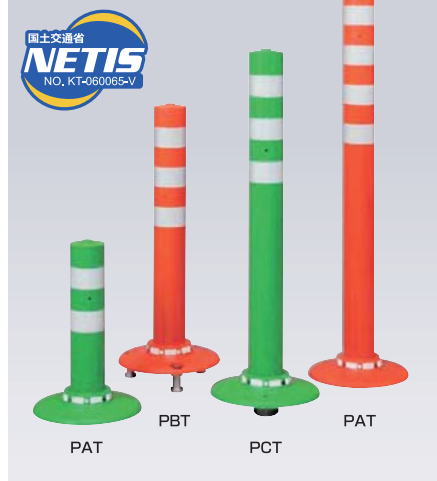

PAT-

ポストコーン (スタンダードタイプ)

本体パイプと無変色の透明ウレタンが一体成型された新設計2層式ポストコーン。車線規制・視線誘導・歩車線分離など、多目的に利用できます。透明2層式構造により、反射シートが劣化しにくい構造となっています。

PAT：固定式

PBT：着脱3本脚

PCT：着脱1本脚

PAT：固定式仕様

型式	色	高さ寸法	キャッツアイ数 台座反射シート	反射シート	重量
PAT-40-250-R	橙	400	8個 8枚	2本	1.3kg
PAT-40-250-M	緑				
PAT-65-250-R	橙	650	8個 8枚	3本	1.7kg
PAT-65-250-M	緑				
PAT-80-250-R	橙	800	8個 8枚	3本	2.2kg
PAT-80-250-M	緑				
PAT-100-250-R	橙	1,000	8個 8枚	4本	3.0kg
PAT-100-250-M	緑				

PBT：着脱3本脚仕様

型式	色	高さ寸法	キャッツアイ数 台座反射シート	反射シート	重量
PBT-40-250-R	橙	400	8個 8枚	2本	1.3kg
PBT-40-250-M	緑				
PBT-65-250-R	橙	650	8個 8枚	3本	1.7kg
PBT-65-250-M	緑				
PBT-80-250-R	橙	800	8個 8枚	3本	2.2kg
PBT-80-250-M	緑				
PBT-100-250-R	橙	1,000	8個 8枚	4本	3.0kg
PBT-100-250-M	緑				

PCT：着脱1本脚仕様

型式	色	高さ寸法	キャッツアイ数 台座反射シート	反射シート	重量
PCT-40-250-R	橙	400	8個 8枚	2本	1.6kg
PCT-40-250-M	緑				
PCT-65-250-R	橙	650	8個 8枚	3本	2.1kg
PCT-65-250-M	緑				
PCT-80-250-R	橙	800	8個 8枚	3本	2.5kg
PCT-80-250-M	緑				
PCT-100-250-R	橙	1,000	8個 8枚	4本	3.4kg
PCT-100-250-M	緑