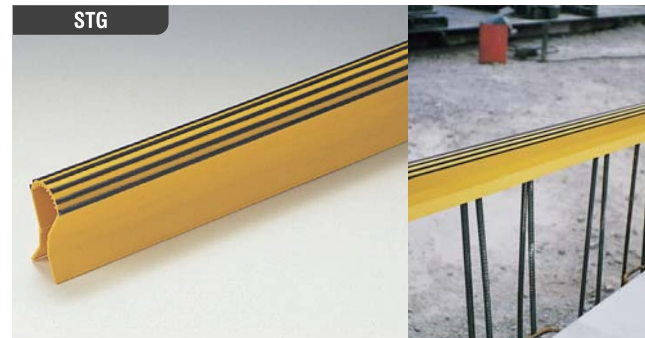

測量・仮設用品

交通安全標識

鉄筋カバー

デーガード / ミニデーガード

デーガード 規格：D10～25用 入数：40本
●ソフト感のある軟質タイプで鉄筋先端保護に最適。平列鉄筋に簡単に装着できます。
ミニデーガード 規格：D10～16用 入数：50本
●安価で経済的タイプで小さな鉄筋に最適。

スーパータイガード

規格：D10～29用 入数：40本
●燃やしても有毒ガスを発生しません！
●ベース部は硬質で上部に軟質を付けた衝撃緩和型。
●H鋼フランジ部にも使用でき、トラ模様で目立ちます。高さが100mmあり安定感抜群。