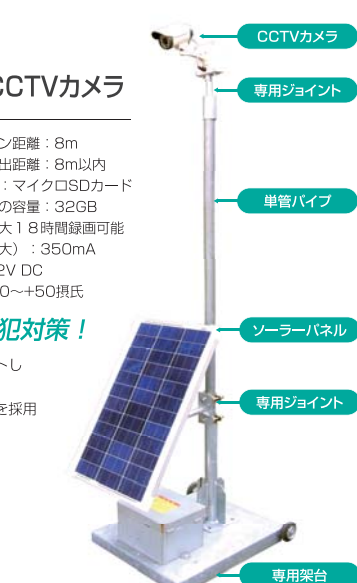

ソーラー式製品各種

SC-W

ソーラー式モニタリングカメラ

カメラ
イメージセンサー 1/5インチカラーCMOS
ビデオ解像度 656 x 488
夜間暗視機能 最大5メートル
通信
通信距離 300m(見通し)
動作可能温度 -10℃~50℃
動作可能湿度 15~85%RH

ソーラー電源で見たい所に簡単設置!

ソーラー電源なので場所を選ばず設置が可能です。
(見通し最大300m) また、夜間も赤外線撮影で安心! カメラを最大4台まで増設(4台の場合通信最大100m) 可能です! 7インチのモニターで簡単に確認ができます!

カメラを最大4台まで増設可能!

無日照最大4日間可動!

SC-SP

ソーラー式 モーションディテクションCCTVカメラ

- 動体検知録画 (30秒間)
- 赤外線LED暗視撮影技術 (ANVT)
- 自動上書き録画機能
- 時刻及び時間スタンプ機能
- マイクロSDカードバックアップ/PC再生
- 完全防水設計 (亜鉛合金ボディ)
- 太陽電池50W
- 密閉型蓄電池50Ah採用

ナイトビジョン距離: 8m
モーション検出距離: 8m以内
メモリーカード: マイクロSDカード
メモリーカードの容量: 32GB
録画時間: 最大18時間録画可能
消費電流 (最大): 350mA
電源供給: 12V DC
動作温度: -10~+50摂氏

ソーラー電源の動体検知カメラで防犯対策!

この製品は被写体の動きを検知した場合のみ、録画をスタートし30秒間録画を続けます。効率的な録画で内蔵SDカードの容量を圧迫しないシステムを採用しております。

録画時間最大18時間可能!

夜間もナイトビジョンで安心!

JOINT-

JOINT-1

JOINT-2

ジョイント式ベース架台