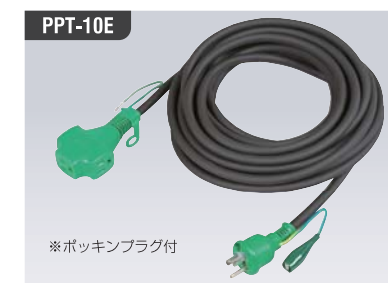

コード各種

延長コード (三コソケット)

定格: 125V/15A

延長コード (三コソケット)

コード: 10m (20m/30mあり) 許容電流: 22A

防雨・防じん型

コード: 10m 重量: 1.9kg 許容電流: 22A
コンセント: 15A×3 ※コンセントキャップ付

センサーコード 暗くなったら自動で点灯