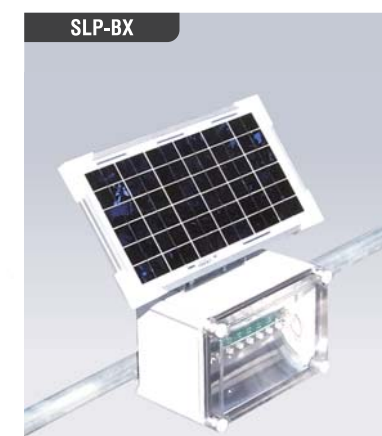

熱中症対策にも最適!

タンクの水をポンプで吸い上げ、遠心分離盤に当たることによってミスト状になり、ファンによってミストを噴射します。ノズルを使用していないので、目詰まりしません! メンテナンスも簡単!

ソーラー式信号機各種

SLP-N

ソーラーライトプレート

サイズ: H500mm x W305mm
太陽電池: 12V 9.7W 570mA

ソーラー式で環境に優しいプレート型照明機器

太陽光発電で環境に優しいプレート型照明機器です。縦長のLEDを2基配置することで、立看板を最下部まで良好に照らします。また、万能板や支柱に取付け、歩行者用の照明としても活躍します。

SLP-T

ソーラーライトプレート単管用

サイズ: H500mm x W305mm
太陽電池: 12V 9.7W 570mA

※専用バッテリー・1.2mケーブル付属

●ソーラーライトプレート単管用は取付け器具を大幅に変更し、バッテリー1体で単管に差込だけの簡単設置。

SLP-BX

ソーラーライトボックス

本体サイズ: H190mm x W280mm x D170mm
太陽電池: 12V 9.6W

プラスチックボディでコンパクトな照明機器

太陽光発電で環境に優しいコンパクトボックス型照明機器。単管などに取付け足元灯や保安灯、視線誘導灯として活躍します。また、150度の広角型LEDを使用し、光を反射させる効果がある基盤で180lmもの光束を発生します。

SL-512

ソーラー式LED照明

投光器本体: DC12V 378mA 540lm
指向特性: 150度
太陽光発電: DC12V系 35W
蓄電池: 密閉型DC12V40Ah
光センサー: cds方式
無日照日数: 約6日間 (12時間点灯時)

バッテリーチェックスイッチ付
バッテリーボックス内のチェックスイッチを押すと、充電状態を光って知らせるので一目で残量確認可能。

SL-512W

ソーラー式LED照明2灯式

投光器本体: DC12V 378mA 540lm
指向特性: 150度
太陽光発電: DC12V系 50W
蓄電池: 密閉型DC12V40Ah
光センサー: cds方式
無日照日数: 約3日間 (12時間点灯時)

バッテリーチェックスイッチ付
バッテリーボックス内のチェックスイッチを押すと、充電状態を光って知らせるので一目で残量確認可能。