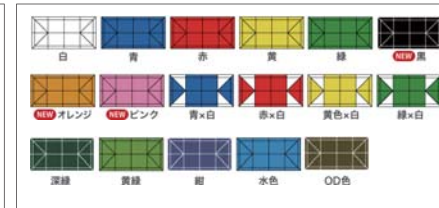

カラーバリエーション KA-2/5/8Wサイズ