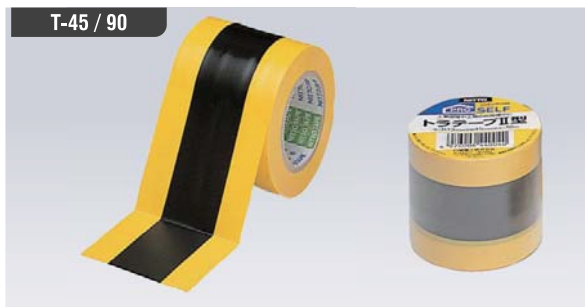

危険表示テープ各種

トラテープ (45/90mm巾)

T-45：W45mm×L10m×T0.13mm T-90：W90mm×L10m×T0.13mm
簡単に危険表示ができる巻き付け用テープ。ハーフラップに巻きつけることで、黄・黒の縞模様になります。凹凸部にもフィットする軟らかいフィルムです。